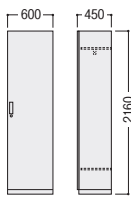

W900×D450×H1050 ●33.0kg

●棚板2枚付 ●ラッチ付 ●錠付
●上下左右連結金具付

●ロッカー(スチール製) / ベース別売 〈H2160 / ベース付〉

ロッカー 11-5824-0 HSR45B-21LH60 ¥116,600

ベース 11-5825-0 HSR45B-B60 ¥15,200

W600×D450×H2160(ベース付H) ●63.7kg

●ハンガーパイプ付 ●ラッチ付 ●錠付 ●上下左右連結金具付

W900×D427×H60

●会議テーブル

VP-FNM1890T-K

11-3906-0 VP-FNM1890T-K

¥264,500

W1800×D900×H720 ●52.0kg

天板/メラミン化粧板、ABS樹脂エッジ

脚/アルミ合金押し出し成型、アジャスター付