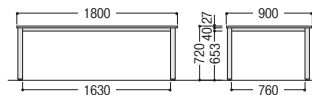

W900×D427×H60

●会議テーブル

VP-FNM1890T-K

11-3906-0 VP-FNM1890T-K

¥264,500

W1800×D900×H720 ●52.0kg

天板/メラミン化粧板、ABS樹脂エッジ

脚/アルミ合金押し出し成型、アジャスター付