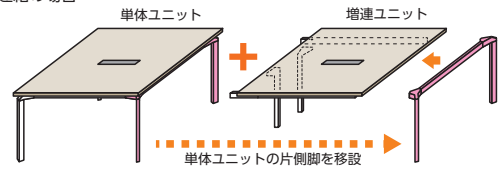

※市販メラミン化粧板の色・柄が選定できます。詳しくは担当者にご相談ください。

■共通仕様

天板・天板厚/メラミン化粧板、25mm
天板芯材/パーティクルボード
天板エッジ/ABS樹脂
脚部/アルミダイキャスト、スチールパイプ

■タイプ

単体テーブル

単体テーブルは
軽快なキャスター付。
自在にレイアウトを
変更できます。

連結型テーブル

連結脚が邪魔にならず、
スペースを制限されません。

連結型テーブル (アジャスター脚)

●3連結

●W3600(W1200×3連結) OYTN-B1212AY-LCK ×1
OYTN-B1212BY-LCK ×2
セット価格 **¥527,600**

●2連結

●W2800(W1400×2連結) OYTN-C1412AY-DCK ×1
OYTN-C1412BY-DCK ×1
セット価格 **¥370,000**

●3連結の場合

※ユニットの連結は最大3連結までです。

●2連結の場合

H720 ●連結テーブル/配線ボックスタイプ(アジャスター脚)

寸法W×D×H/脚間	単体ユニット				増連ユニット			
	質量kg	商品コード	品番	価格	質量kg	商品コード	品番	価格
2400×1200×720/2264	72.0	50-1256-□	OYTN-B2412AY-□	¥217,800	70.0	50-1260-□	OYTN-B2412BY-□	¥216,400
1800×1200×720/1664	56.0	50-1257-□	OYTN-B1812AY-□	¥193,300	54.0	50-1261-□	OYTN-B1812BY-□	¥191,900
1400×1200×720/1264	45.5	50-1258-□	OYTN-B1412AY-□	¥186,300	43.5	50-1262-□	OYTN-B1412BY-□	¥184,900
1200×1200×720/1064	40.5	50-1259-□	OYTN-B1212AY-□	¥177,000	38.5	50-1263-□	OYTN-B1212BY-□	¥175,300