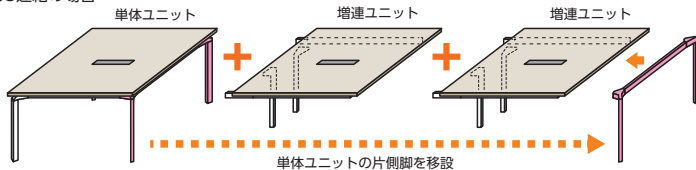

※市販メラミン化粧板の色・柄が選定できます。詳しくは担当者にご相談ください。

■共通仕様

天板・天板厚/メラミン化粧板、25mm
天板芯材/パーティクルボード
天板エッジ/ABS樹脂
脚部/アルミダイキャスト、スチールパイプ

■タイプ

単体テーブル

単体テーブルは
軽快なキャスター付。
自在にレイアウトを
変更できます。

連結型テーブル

連結脚が邪魔にならず、
スペースを制限されません。

連結型テーブル (アジャスター脚)

●3連結

●W3600(W1200×3連結) OYTN-B1212AY-LCK ×1
OYTN-B1212BY-LCK ×2
セット価格 **¥527,600**

●2連結

●W2800(W1400×2連結) OYTN-C1412AY-DCK ×1
OYTN-C1412BY-DCK ×1
セット価格 **¥370,000**

●3連結の場合

※ユニットの連結は最大3連結までです。

●2連結の場合

H720 ●連結テーブル/配線ボックスタイプ(アジャスター脚)

寸法W×D×H/脚間	単体ユニット				増連ユニット			
	質量kg	商品コード	品番	価格	質量kg	商品コード	品番	価格
2400×1200×720/2264	72.0	50-1256-□	OYTN-B2412AY-□	¥217,800	70.0	50-1260-□	OYTN-B2412BY-□	¥216,400
1800×1200×720/1664	56.0	50-1257-□	OYTN-B1812AY-□	¥193,300	54.0	50-1261-□	OYTN-B1812BY-□	¥191,900
1400×1200×720/1264	45.5	50-1258-□	OYTN-B1412AY-□	¥186,300	43.5	50-1262-□	OYTN-B1412BY-□	¥184,900
1200×1200×720/1064	40.5	50-1259-□	OYTN-B1212AY-□	¥177,000	38.5	50-1263-□	OYTN-B1212BY-□	¥175,300