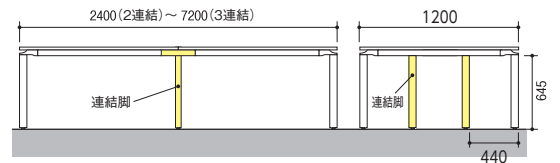

※市販メラミン化粧板の色・柄が選定できます。詳しくは担当者にご相談ください。

■共通仕様

天板・天板厚/メラミン化粧板、25mm
天板芯材/パーティクルボード
天板エッジ/ABS樹脂
脚部/アルミダイキャスト、スチールパイプ

■タイプ

単体テーブル

単体テーブルは
軽快なキャスター付。
自在にレイアウトを
変更できます。

連結型テーブル

連結脚が邪魔にならず、
スペースを制限されません。

連結型テーブル (アジャスター脚)

●3連結

●W3600(W1200×3連結) OYTN-B1212AY-LCK ×1
OYTN-B1212BY-LCK ×2
セット価格 **¥527,600**

●2連結

●W2800(W1400×2連結) OYTN-C1412AY-DCK ×1
OYTN-C1412BY-DCK ×1
セット価格 **¥370,000**

●3連結の場合

※ユニットの連結は最大3連結までです。

●2連結の場合

H720 ●連結テーブル/配線ボックスタイプ(アジャスター脚)

寸法W×D×H/脚間	単体ユニット				増連ユニット			
	質量kg	商品コード	品番	価格	質量kg	商品コード	品番	価格
2400×1200×720/2264	72.0	50-1256-□	OYTN-B2412AY-□	¥217,800	70.0	50-1260-□	OYTN-B2412BY-□	¥216,400
1800×1200×720/1664	56.0	50-1257-□	OYTN-B1812AY-□	¥193,300	54.0	50-1261-□	OYTN-B1812BY-□	¥191,900
1400×1200×720/1264	45.5	50-1258-□	OYTN-B1412AY-□	¥186,300	43.5	50-1262-□	OYTN-B1412BY-□	¥184,900
1200×1200×720/1064	40.5	50-1259-□	OYTN-B1212AY-□	¥177,000	38.5	50-1263-□	OYTN-B1212BY-□	¥175,300

H720 ●連結テーブル/コンセントタイプ(アジャスター脚)

寸法W×D×H/脚間	単体ユニット				増連ユニット			
	質量kg	商品コード	品番	価格	質量kg	商品コード	品番	価格
2400×1200×720/2264	70.0	50-1277-□	OYTN-C2412AY-□	¥219,000	68.0	50-1281-□	OYTN-C2412BY-□	¥217,300
1800×1200×720/1664	55.0	50-1278-□	OYTN-C1812AY-□	¥195,100	52.0	50-1282-□	OYTN-C1812BY-□	¥193,400
1400×1200×720/1264	44.5	50-1279-□	OYTN-C1412AY-□	¥185,700	41.5	50-1283-□	OYTN-C1412BY-□	¥184,300
1200×1200×720/1064	39.5	50-1280-□	OYTN-C1212AY-□	¥172,800	36.5	50-1284-□	OYTN-C1212BY-□	¥171,400