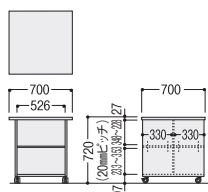

タイプ	※H680	※H650			
	WGN-683WS S (グレー/シルバー)	WGN-D653NWW (ダイヤル錠) W (ホワイト/ホワイト)	WGN-602WW W (ホワイト/ホワイト)	WGN-L603WW W (ホワイト/ホワイト)	WGN-603WBB BB (ブラック/ブラック)
	低床A4×2段+ペントレー付/ハイタイプ	低床A4×2段+ペントレー付	低床A4×2段	低床A4・3段	双輪キャスターA4・3段
シリンダー錠	11-3916-0 WGN-683WW ¥88,900	11-5810-0 WGN-653NWW ¥81,900*	11-3919-0 WGN-602WW ¥80,000*	11-4568-0 WGN-L603WW ¥75,600	11-3918-0 WGN-603WW ¥72,700*
	11-3924-0 WGN-683WS ¥91,300	11-5803-0 WGN-653NWS ¥84,300	11-3927-0 WGN-602WS ¥82,200		11-3926-0 WGN-603WS ¥75,100
	11-5802-0 WGN-683WBB ¥91,300	11-5804-0 WGN-653NWB ¥84,300			11-5321-0 WGN-603WBB ¥75,100
ダイヤル錠	11-5658-0 WGN-D683WW ¥101,500	11-5805-0 WGN-D653NWW ¥94,500	11-5661-0 WGN-D602WW ¥92,700		11-5660-0 WGN-D603WW ¥85,300
		11-5800-0 WGN-D653NWB ¥96,900			11-5564-0 WGN-D603WBB ¥87,700
寸法	W398×D582×H675 ●24.5kg	W398×D582×H650 ●23.0kg	W398×D582×H603 ●23.0kg	W398×D582×H603 ●22.5kg	W398×D582×H604 ●22.5kg
上段/天板カラー		グレー S	ホワイト W	ブラック BB	
下段/本体カラー		シルバー	ホワイト	ブラック	

※H680ハイタイプ/デスクのセンタートレイ(オプション)との併用はできません。

センターワゴン

11-0187-□ FN-0770S □ ¥121,500

W700×D700×H720

●可動棚2枚付 ●ストッパー付キャスター(前2ヶ)

■仕様

天板/木製、メラミン化粧板、ABS樹脂エッジ 天板芯材/パーチクルボード 本体/スチールシルバーメタリック粉体塗装 キャスター/双輪キャスター

■カラー(上段:天板/下段:本体)

ホワイト	パールアルダー
シルバー	シルバー
W-1	P-2

point 収納棚は双方から使用可能

収納部は中央に仕切りがあり、2人のワーカーの間に置いて双方から収納書類の出し入れをします。天板は700mm角と広く、書類を広げての打ち合わせもできます。