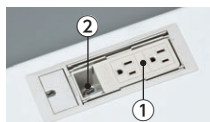

■クロスカラー (再生51%ポリエステル)

ジョイント金具

*両面テーブルを連結する場合に
使用します。

point センター脚インセット
連結時はセンター脚を
内側に取付けるため、
足があたりません。

テーブルどうしを安定性よくジョイントできます。

11-5365-2
NTS-JFTB
(2ヶセット)
¥13,000

電源ボックス

11-5905-0 NTS-DB
¥27,500

① USBコンセント 2口
② ACコンセント 4口
③ LANジャックホルダー 2ヶ
(樹脂クリップ)

センター幕板

両面テーブル、ハイカウンター(両面タイプ)
に取付可能

W1400用
11-5610-0
NTS-14M-G
¥24,500
W1130×H300

W1200用
11-5611-0
NTS-12M-G
¥17,900
W930×H300

コードホール

*コードホール付タイプに使用します。

① アース付2口コンセント
11-0002-0 AC-2E
¥7,300 *
●コード長さ3m ●合計1500ワット