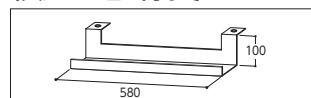

11-5783-0
NTS-YHU
¥15,900

ワゴン

■仕様

天板/ABS樹脂、取手付
本体/スチール、粉体塗装
引出し/オールロック錠、ラッチ付、ダブルサスペンションレール
キャスター/低床キャスター(ストッパー付)
双輪キャスター(ストッパー付)

ワゴンタイプ	錠タイプ	寸法W×D×H	質量kg	商品コード	品番	価格
低床A4×2段+ ペントレー付	シリンダー錠	398×582×650	23.0	11-5810-0	WGN-653NWW	¥81,900 *
				11-5804-0	WGN-653NWB	¥84,300
	ダイヤル錠			11-5805-0 ①	WGN-D653NWW	¥94,500
				11-5800-0	WGN-D653NWB	¥96,900
低床A4×2段	シリンダー錠	398×582×603	23.0	11-3919-0 ②	WGN-602WW	¥80,000 *
				11-5661-0	WGN-D602WW	¥92,700
ダイヤル錠	11-3918-0			WGN-603WW	¥72,700 *	
	11-5321-0 ③			WGN-603WB	¥75,100	
双輪キャスター A4・3段	シリンダー錠	398×582×604	22.5	11-5660-0	WGN-D603WW	¥85,300
				11-5564-0	WGN-D603WB	¥87,700
ダイヤル錠	11-5564-0			WGN-D603WB	¥87,700	
	11-5564-0			WGN-D603WB	¥87,700	