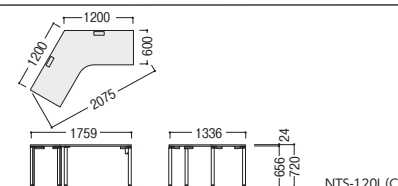

NTS-1612LLCWW (キャスター脚)

NTS-1612LL(C)

NTS-1612LR(C)

タイプ	寸法W×D×H	質量kg	キャスター脚			アジャスター脚		
			商品コード	品番	価格	商品コード	品番	価格
右L型	1600×1200(700)×720	41.5	11-5585-□	NTS-1612LRC□□	¥173,900	11-5587-□	NTS-1612LR□□	¥173,900
左L型	1600×1200(700)×720	41.5	11-5586-□	NTS-1612LLC□□	¥173,900	11-5588-□	NTS-1612LL□□	¥173,900

ブーメラン型テーブル

(コードホールタイプ)

NTS-120LCNB (キャスター脚)

NTS-120L(C)

寸法W×D×H	質量kg	キャスター脚			アジャスター脚		
		商品コード	品番	価格	商品コード	品番	価格
1759×1336(600)×720	37.1	11-5589-□	NTS-120LC□□	¥194,900	11-5590-□	NTS-120L□□	¥194,900

ハイカウンター

タイプ	寸法W×D×H	質量kg	アジャスター脚		
			商品コード	品番	価格
両面タイプ	2400×1200×1000	79.8	11-5591-□	NTS-H2412T□□	¥273,900
片面タイプ	1800×600×1000	38.0	11-5592-□	NTS-H1860T□□	¥194,900
	1200×600×1000	27.4	11-5593-□	NTS-H1260T□□	¥139,600

スクエアテーブル (コードホールタイプ)

NTS-2424TNB

寸法W×D×H	質量kg	アジャスター脚		価格
		商品コード	品番	
2400×2400×720	137.0	11-6058-□	NTS-2424T□□	¥328,100
2100×2100×720	107.2	11-6059-□	NTS-2121T□□	¥300,400
1800×1800×720	82.6	11-6060-□	NTS-1818T□□	¥264,300