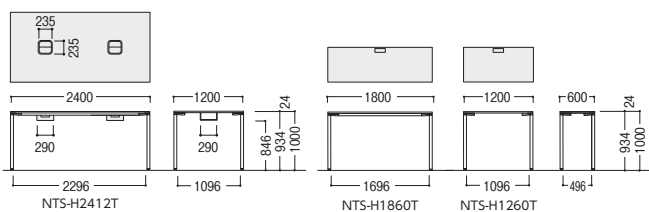

ブーメラン型テーブル

(コードホールタイプ)

NTS-120LCNB (キャスター脚)

NTS-120L(C)

寸法W×D×H	質量kg	キャスター脚			アジャスター脚		
		商品コード	品番	価格	商品コード	品番	価格
1759×1336(600)×720	37.1	11-5589-□	NTS-120LC□□	¥194,900	11-5590-□	NTS-120L□□	¥194,900

ハイカウンター

(配線ダクトタイプ: 両面タイプ、コードホールタイプ: 片面タイプ) ※コードホールタイプのコードボックスはオプションです。

●片面タイプ

NTS-H1860TWW (アジャスター脚)

●両面タイプ

NTS-H2412TMB (アジャスター脚)

NTS-H2412T

NTS-H1860T

NTS-H1260T

タイプ	寸法W×D×H	質量kg	アジャスター脚		
			商品コード	品番	価格
両面タイプ	2400×1200×1000	79.8	11-5591-□	NTS-H2412T□□	¥273,900
片面タイプ	1800×600×1000	38.0	11-5592-□	NTS-H1860T□□	¥194,900
	1200×600×1000	27.4	11-5593-□	NTS-H1260T□□	¥139,600

スクエアテーブル (コードホールタイプ)

NTS-2424TNB

寸法W×D×H	質量kg	アジャスター脚		価格
		商品コード	品番	
2400×2400×720	137.0	11-6058-□	NTS-2424T□□	¥328,100
2100×2100×720	107.2	11-6059-□	NTS-2121T□□	¥300,400
1800×1800×720	82.6	11-6060-□	NTS-1818T□□	¥264,300