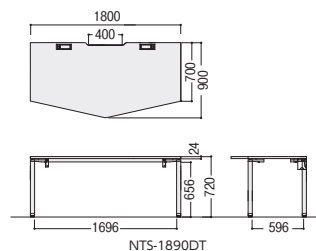

2人用テーブル (コードホールタイプ) **NEW** ※コードホールタイプのコードボックスはオプションです。

NTS-1890DTWN (アジャスター脚)

NTS-1890DT

寸法W×D×H	質量kg	アジャスター脚		
		商品コード	品番	価格
1800×900×720	42.0	11-6269-□	NTS-1890DT□□	¥142,600

L型テーブル (コードホールタイプ)

NTS-1612LRMB (アジャスター脚)

NTS-1612LLCWW (キャスター脚)

NTS-1612LL(C)

NTS-1612LR(C)

タイプ	寸法W×D×H	質量kg	キャスター脚			アジャスター脚		
			商品コード	品番	価格	商品コード	品番	価格
右L型	1600×1200(700)×720	41.5	11-5585-□	NTS-1612LRC□□	¥173,900	11-5587-□	NTS-1612LR□□	¥173,900
左L型	1600×1200(700)×720	41.5	11-5586-□	NTS-1612LLC□□	¥173,900	11-5588-□	NTS-1612LL□□	¥173,900

ブーメラン型テーブル

(コードホールタイプ)

NTS-120LCNB (キャスター脚)

NTS-120L(C)

寸法W×D×H	質量kg	キャスター脚			アジャスター脚		
		商品コード	品番	価格	商品コード	品番	価格
1759×1336(600)×720	37.1	11-5589-□	NTS-120LC□□	¥194,900	11-5590-□	NTS-120L□□	¥194,900

ハイカウンター

スクエアテーブル (コードホールタイプ)

NTS-2424TNB

寸法W×D×H	質量kg	アジャスター脚		価格
		商品コード	品番	
2400×2400×720	137.0	11-6058-□	NTS-2424T□□	¥328,100
2100×2100×720	107.2	11-6059-□	NTS-2121T□□	¥300,400
1800×1800×720	82.6	11-6060-□	NTS-1818T□□	¥264,300