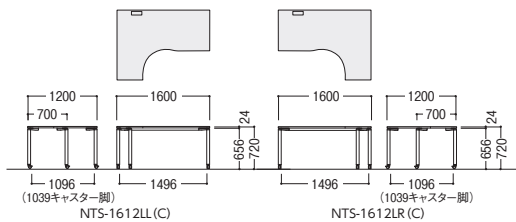

2人用テーブル (コードホールタイプ) **NEW** ※コードホールタイプのコードボックスはオプションです。

NTS-1890DTWN (アジャスター脚)

NTS-1890DT

寸法W×D×H	質量kg	アジャスター脚		
		商品コード	品番	価格
1800×900×720	42.0	11-6269-□	NTS-1890DT□□	¥142,600

L型テーブル (コードホールタイプ)

NTS-1612LRMB (アジャスター脚)

NTS-1612LLCWW (キャスター脚)

NTS-1612LL(C)

NTS-1612LR(C)

タイプ	寸法W×D×H	質量kg	キャスター脚			アジャスター脚		
			商品コード	品番	価格	商品コード	品番	価格
右L型	1600×1200(700)×720	41.5	11-5585-□	NTS-1612LRC□□	¥173,900	11-5587-□	NTS-1612LR□□	¥173,900
左L型	1600×1200(700)×720	41.5	11-5586-□	NTS-1612LLC□□	¥173,900	11-5588-□	NTS-1612LL□□	¥173,900

ブーメラン型テーブル

(コードホールタイプ)

NTS-120LCNB (キャスター脚)

NTS-120L(C)

寸法W×D×H	質量kg	キャスター脚			アジャスター脚		
		商品コード	品番	価格	商品コード	品番	価格
1759×1336(600)×720	37.1	11-5589-□	NTS-120LC□□	¥194,900	11-5590-□	NTS-120L□□	¥194,900

ハイカウンター

スクエアテーブル (コードホールタイプ)

NTS-2424TNB

寸法W×D×H	質量kg	アジャスター脚		価格
		商品コード	品番	
2400×2400×720	137.0	11-6058-□	NTS-2424T□□	¥328,100
2100×2100×720	107.2	11-6059-□	NTS-2121T□□	¥300,400
1800×1800×720	82.6	11-6060-□	NTS-1818T□□	¥264,300