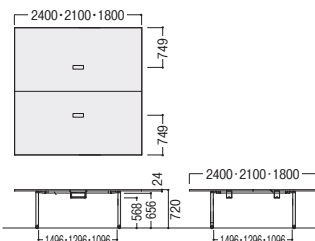

ブーメラン型テーブル

(コードホールタイプ)

NTS-120LCNB (キャスター脚)

NTS-120L(C)

寸法W×D×H	質量kg	キャスター脚			アジャスター脚		
		商品コード	品番	価格	商品コード	品番	価格
1759×1336(600)×720	37.1	11-5589-□	NTS-120LC□□	¥194,900	11-5590-□	NTS-120L□□	¥194,900

ハイカウンター

(配線ダクトタイプ: 両面タイプ、コードホールタイプ: 片面タイプ) ※コードホールタイプのコードボックスはオプションです。

●片面タイプ

NTS-H1860TWW (アジャスター脚)

●両面タイプ

NTS-H2412TMB (アジャスター脚)

NTS-H2412T

NTS-H1860T

NTS-H1260T

タイプ	寸法W×D×H	質量kg	アジャスター脚		
			商品コード	品番	価格
両面タイプ	2400×1200×1000	79.8	11-5591-□	NTS-H2412T□□	¥273,900
片面タイプ	1800×600×1000	38.0	11-5592-□	NTS-H1860T□□	¥194,900
	1200×600×1000	27.4	11-5593-□	NTS-H1260T□□	¥139,600

スクエアテーブル (コードホールタイプ)

NTS-2424TNB

寸法W×D×H	質量kg	アジャスター脚		価格
		商品コード	品番	
2400×2400×720	137.0	11-6058-□	NTS-2424T□□	¥328,100
2100×2100×720	107.2	11-6059-□	NTS-2121T□□	¥300,400
1800×1800×720	82.6	11-6060-□	NTS-1818T□□	¥264,300