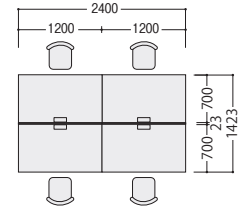

**自席ワーク**

集中業務に適した自席タイプ。  
デスクパネルで適度なプライバシーを確保できます。

片面テーブル	NTS-127HCWW	¥100,600 ×4
ワゴン	WGN-603WW	¥ 72,700 ×4
デスクパネル	NTS-P124-PB	¥ 65,500 ×2

**セット価格** (チェア・PC・小物等を除く) **¥824,200**

**パーソナルワーク**

ワーカーの視線がずれずるブーメランタイプ。  
集中力を要求されるワークに適しています。

ブーメラン型テーブル	NTS-120LMB	¥194,900 ×3
ワゴン	WGN-603WBB	¥ 75,100 ×3
デスクパネル	NTS-P124-DG	¥ 65,500 ×3

**セット価格** (チェア・PC・小物等を除く) **¥1,006,500**

**マネージメントワーク**

広い天板のL型テーブルは、マネージャーの  
個人作業と、ミーティング機能を両立。

右型テーブル	NTS-1612LRCMB	¥173,900 ×1
左型テーブル	NTS-1612LLCMB	¥173,900 ×1
デスクパネル	NTS-P124-BK	¥ 65,500 ×1