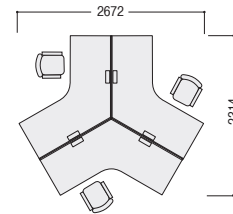

**自席ワーク**

集中業務に適した自席タイプ。  
デスクパネルで適度なプライバシーを確保できます。

片面テーブル	NTS-127HCWW	¥100,600 ×4
ワゴン	WGN-603WW	¥ 72,700 ×4
デスクパネル	NTS-P124-PB	¥ 65,500 ×2

**セット価格** (チェア・PC・小物等を除く) **¥824,200**

**パーソナルワーク**

ワーカーの視線がずれずるブーメランタイプ。  
集中力を要求されるワークに適しています。

ブーメラン型テーブル	NTS-120LMB	¥194,900 ×3
ワゴン	WGN-603WBB	¥ 75,100 ×3
デスクパネル	NTS-P124-DG	¥ 65,500 ×3

**セット価格** (チェア・PC・小物等を除く) **¥1,006,500**

**マネージメントワーク**

広い天板のL型テーブルは、マネージャーの  
個人作業と、ミーティング機能を両立。

右型テーブル	NTS-1612LRCMB	¥173,900 ×1
左型テーブル	NTS-1612LLCMB	¥173,900 ×1
デスクパネル	NTS-P124-BK	¥ 65,500 ×1