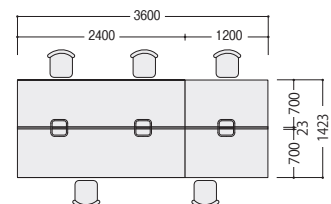

ブーメラン型テーブル	NTS-120LMB	¥194,900 ×3
ワゴン	WGN-603WBB	¥ 75,100 ×3
デスクパネル	NTS-P124-DG	¥ 65,500 ×3

**セット価格** (チェア・PC・小物等を除く) **¥1,006,500**

**マネージメントワーク**

広い天板のL型テーブルは、マネージャーの  
個人作業と、ミーティング機能を両立。

右型テーブル	NTS-1612LRCMB	¥173,900 ×1
左型テーブル	NTS-1612LLCMB	¥173,900 ×1
デスクパネル	NTS-P124-BK	¥ 65,500 ×1

**セット価格** (チェア・PC・小物等を除く) **¥413,300**

**フリーアドレスワーク**

自席を決めないフリーアドレスタイプ。  
プロジェクトのチーム作りにも最適。

両面テーブル	NTS-2414NTNW	¥234,400 ×1
	NTS-1214NTNW	¥162,000 ×1
デスクパネル	NTS-PF244N-LG	¥ 86,000 ×1
	NTS-PF124N-LG	¥ 60,800 ×1
ジョイント金具	NTS-JFTB	¥ 13,000 ×1