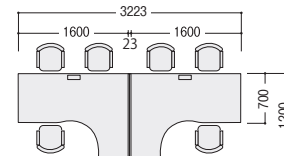

**自席ワーク**

集中業務に適した自席タイプ。  
デスクパネルで適度なプライバシーを確保できます。

片面テーブル	NTS-127HCWW	¥100,600 ×4
ワゴン	WGN-603WW	¥ 72,700 ×4
デスクパネル	NTS-P124-PB	¥ 65,500 ×2

**セット価格** (チェア・PC・小物等を除く) **¥824,200**

**パーソナルワーク**

ワーカーの視線がずれずるブーメランタイプ。  
集中力を要求されるワークに適しています。

ブーメラン型テーブル	NTS-120LMB	¥194,900 ×3
ワゴン	WGN-603WBB	¥ 75,100 ×3
デスクパネル	NTS-P124-DG	¥ 65,500 ×3

**セット価格** (チェア・PC・小物等を除く) **¥1,006,500**

**マネージメントワーク**

広い天板のL型テーブルは、マネージャーの  
個人作業と、ミーティング機能を両立。

右型テーブル	NTS-1612LRCMB	¥173,900 ×1
左型テーブル	NTS-1612LLCMB	¥173,900 ×1
デスクパネル	NTS-P124-BK	¥ 65,500 ×1