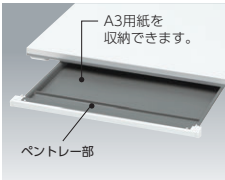

センタートレイ

センタートレイ
 11-5562-□ FNB-49□
 ¥16,400

W487×D559×H33
 トレー部内寸 / W432×D307×H31
 ●A3判収納

■仕様

本体/スチール、粉体塗装
 カラー/W(ホワイト)-1
 S(シルバーク)-2

choice センタートレイはオプションです。本体カラーに合わせてお選びください。

●センタートレイ取付例

FN-147HW+FNB-49W(トレイ/ホワイト)

コードホールオプション

OAブラケット(別売)を取り付けると、コードホールカバー内の手の届きやすい位置にコンセントやコネクタをセットできます。

OAブラケット
 11-0001-0 FN-BK
 ¥8,300

①アース付2口コンセント
 11-0002-0 AC-2E ¥7,300★
 ●コード長さ3m ●合計1500ワット

②LAN用中継コネクタ
 11-3497-0 AC-LA6 ¥7,300★
 ●RJ45(カテゴリー6)モジュラージャック1口