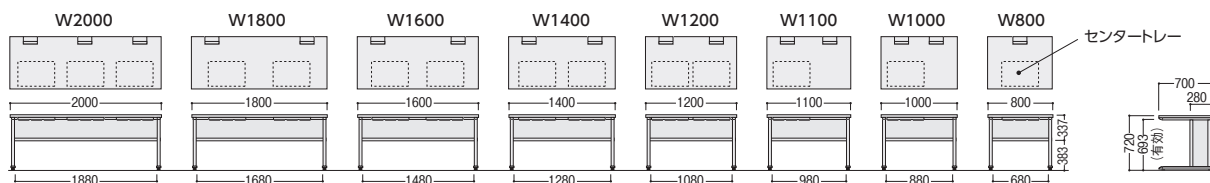

■カラー(上段:天板/下段:脚・幕板)

W(ホワイト)	P(パールアルダー)	W(ホワイト)	P(パールアルダー)
S(シルバーク)	S(シルバーク)	W(ホワイト)	W(ホワイト)
WS-1	PS-2	WW-3	PW-4

※抗菌・抗ウイルス仕様天板も対応可能です。

■仕様

天板・天板厚/メラミン化粧板、パーティクルボード、27mm
 天板エッジ/W:ABS樹脂2色成型、P:ABS樹脂1色成型
 幕板・脚パネル部/スチール、粉体塗装(ホワイト、シルバークメタリック)
 脚支柱・脚下/アルミ合金、
 脚キャップ/PE樹脂
 アジャスター/ABS樹脂(別タイプ)
 ●コードホールカバー付(ABS樹脂)

平デスク(H720 / D700)

FN-187HWW
(天板/ホワイト、脚パネル・幕板/ホワイト)

FN-127HPS
(天板/パールアルダー、脚パネル・幕板/シルバーク)

受注対応品

●ロング幕板デスク

脚元が隠れるロング幕板タイプのデスクも用意しております。

ロング幕板

※受注対応品です。詳しくは担当者にお問い合わせください

寸法W×D×H / 脚間	質量kg	商品コード	品番	価格
2000×700×720 / 1880	48.2	11-0005-□	FN-207H□□	¥200,700
1800×700×720 / 1680	44.3	11-0006-□	FN-187H□□	¥184,100
1600×700×720 / 1480	40.5	11-0007-□	FN-167H□□	¥175,300
1400×700×720 / 1280	37.2	11-0008-□	FN-147H□□	¥155,600
1200×700×720 / 1080	33.4	11-0009-□	FN-127H□□	¥138,000
1100×700×720 / 980	30.5	11-3332-□	FN-117H□□	¥136,400
1000×700×720 / 880	30.0	11-0010-□	FN-107H□□	¥134,400
800×700×720 / 680	26.3	11-0011-□	FN-087H□□	¥119,700