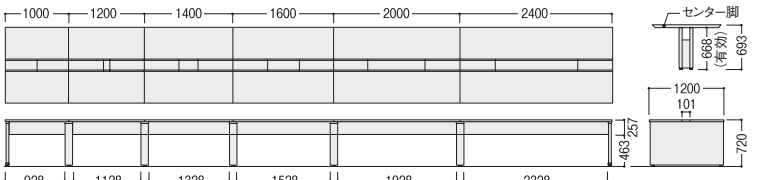

●連結ユニットデスク

*ユニットの連結は最大5連まで (単体×1、増連×4) ※センタートレーは付きません。
*ワゴン P118 D1200タイプの両面ユニットデスクは、ワゴンを収納した場合手前にとび出ます。

配線ダクトカバー (オプション) ...2色

適応ユニット(W)	商品コード	品番	価格
2400	11-3812-□	FN-24C□	¥27,900
2000	11-3813-□	FN-20C□	¥24,800
1600	11-3814-□	FN-16C□	¥21,800
1400	11-3815-□	FN-14C□	¥20,200
1200	11-3816-□	FN-12C□	¥18,900