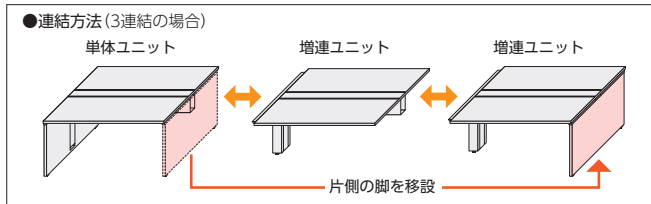

FNL両面ユニットデスク (D1200)

単体・増連ユニットデスク (H720)

point D1200の省スペースで、最大5連結W12000までのフリーアドレスデスクが構成できます。

FNLユニットデスク (D1200)は、単体ユニットと増連ユニットの連結で、2連結W2000~4800から、5連結W5000~12000の両面用フリーアドレスデスクを設置できます。
*ユニットの連結は最大5連までです。

●単体ユニットデスク (両面用/D1200)