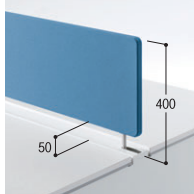

デスクパネル H400 (天板面より)

●センターパネル