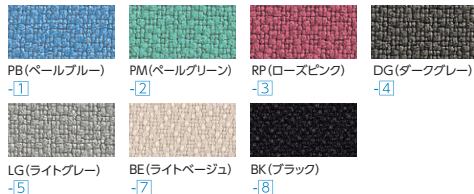

■カラー (上段：天板/下段：脚・幕板)

W (ホワイト)	P (パールアルダー)
W (ホワイト)	W (ホワイト)

WW-1 PW-2

■共通仕様

天板・天板厚/メラミン化粧板、スチール、4面ABS樹脂エッジ、27mm
天板エッジ/W: ABS樹脂2色成型、P: ABS樹脂1色成型
パネル脚/スチール、粉体塗装 (ホワイト)
センター脚・ダクト/スチール、粉体塗装 (ホワイト)
*抗菌・抗ウイルス仕様天板も対応可能です。

デスクパネル H400 (天板面より)

●センターパネル

■クロスカラー (再生51%ポリエステル)

*マグネット対応仕様もあります。詳しくは担当者までお問い合わせください。

タイプ	商品コード	品番	価格	
センターパネル	W2400	11-5322-□	FNL-PF244-□	¥88,300
	W2000	11-5323-□	FNL-PF204-□	¥80,800
	W1600	11-5324-□	FNL-PF164-□	¥69,100
	W1400	11-5325-□	FNL-PF144-□	¥66,100
	W1200	11-5326-□	FNL-PF124-□	¥62,500
	W1000	11-5327-□	FNL-PF104-□	¥59,700