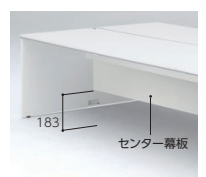

●USB・ACコンセント

■仕様

本体/ABS樹脂、ホワイト クランプ/スチール、ホワイト (粉体塗装) 入力電圧/AC100V

●足元を隠すセンター幕板 (オプション)

単体ユニット・増連ユニットに共用の足元を隠すセンター幕板を用意しております。

■幕板カラー

W ホワイト
-1

適応ユニット(W)	商品コード	品番	価格
2400	11-5556-1	FNL-24FN-MW	¥37,000
2000	11-5557-1	FNL-20FN-MW	¥33,800
1600	11-5558-1	FNL-16FN-MW	¥27,600
1400	11-5559-1	FNL-14FN-MW	¥26,800
1200	11-5560-1	FNL-12FN-MW	¥25,900
1000	11-5561-1	FNL-10FN-MW	¥25,200

●連結ユニットデスク

*ユニットの連結は最大5連まで (単体×1、増連×4) ※センタートレーは付きません。
*ワゴン P118 D1200タイプの両面ユニットデスクは、ワゴンを収納した場合手前にとび出ます。

配線ダクトカバー (オプション) ...2色

適応ユニット(W)	商品コード	品番	価格
2400	11-3812-□	FN-24C□	¥27,900
2000	11-3813-□	FN-20C□	¥24,800
1600	11-3814-□	FN-16C□	¥21,800
1400	11-3815-□	FN-14C□	¥20,200
1200	11-3816-□	FN-12C□	¥18,900