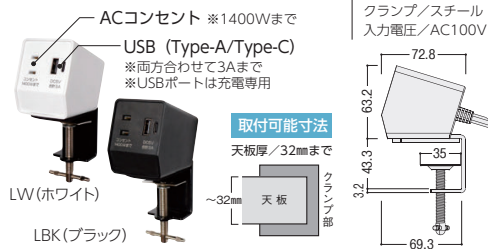

●USB (Type-A/Type-C)・ACマルチコンセントタップ **NEW**

カラー	商品コード	品番	価格
ホワイト	11-6113-1	NCL-155USB-LW	オープン価格
ブラック	11-6113-2	NCL-155USB-LBK	オープン価格