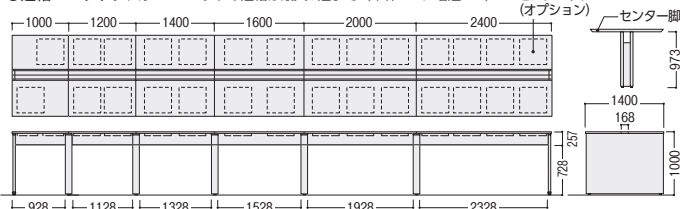

グリーン購入法適合商品の品番はグリーン色で表示しています