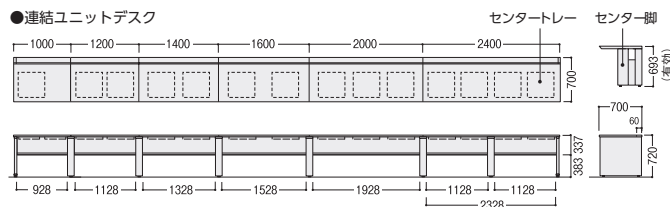

●連結ユニットデスク

※ユニットの連結は最大3連まで(単体×1、増連×2)

choice センタートレー(オプション)は、2色の中からお選びください。

カラーは本体色に合わせてお選びください。

11-3932-□ 50HB-49□ ¥6,700

W487×D559×H33
トレイ部内寸/W432×D307×H31

●デスクへの取付け可能数は、デスクのWサイズで異なります。各平面図でご確認ください。

カラー/W(ホワイト)-0、B(ブラック)-2

トレイ部にはA3用紙を収納

FNR両面ユニットと片面ユニットの連結が可能です。

お好みのレイアウトに合わせて、両面ユニットと片面ユニットを連結してお使いいただけます。

1. Ⓐ FNR両面単体ユニット □P89
   - Ⓑ FNR両面増連ユニット □P89
   - Ⓒ FNR片面増連ユニット □P91
2. ※連結形状により追加する脚が異なります。詳しくは担当にお問い合わせください。

●FNR両面ユニット (Ⓐ単体ユニット + Ⓑ増連ユニット) ●FNR片面ユニット(Ⓒ増連ユニット) ●追加脚(片面用)/オプション

FNR両面 + 両面増連 + 片面増連ユニット
●使用しない: Ⓐ両面エンド脚
●追加脚(片面用): Ⓓ中間補助脚(L) Ⓔエンド脚(R)

FNR両面 + 増連両面 + 片面増連ユニット
●使用しない: Ⓐ両面エンド脚
●追加脚(片面用): Ⓓ中間補助脚(R) Ⓔエンド脚(L)

FNR両面 + 片面増連 + 増連両面ユニット
●使用しない: Ⓑ両面中間脚
●追加脚(片面用): Ⓓ中間補助脚(R-L) Ⓔセンター脚

●片面用追加脚(オプション)

記号	商品内容	商品コード	品番	価格
D	中間補助脚 R	11-6181-□	FNR-07JFR□	¥45,200
	中間補助脚 L	11-6180-□	FNR-07JFL□	¥45,200
E	エンド脚 R	11-6302-□	FNR-KF07R□	¥45,200
	エンド脚 L	11-6301-□	FNR-KF07L□	¥45,200
F	センター脚	11-6303-□	FNR-KFC07□	¥28,800

■幕板カラー
B ブラック -1
W ホワイト -2

クリエイティブスペース

ワークステーション

デスク

OAテーブルラック

ハイグレードチェア

オフィスチェア

ローテーションスクリン

会議・ミーティングテーブル

会議・ミーティングチェア

会議・研修室備具/備品

ホワイトボード・掲示板

ラウンジ・リフレッシュ家具

システム収納家具・スライド書架

収納家具・整理用品

ロッカー・シューズボックス

耐火金庫

役員用家具

応接用家具

ロビーチェア・ベンチ

カウンター

オフィスアクセサリ

屋外用家具・備品

ベッド・レセプション家具

間仕切り内装材

工場・物流用家具

高齢者・医療施設用家具

学校・図書館用家具

店舗用家具

官公庁仕様家具/防災用品