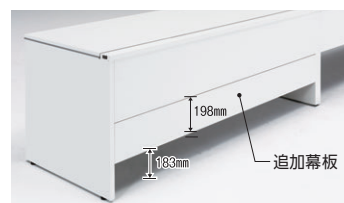

追加幕板(オプション)

単体ユニット・増連ユニットに共用の足元を隠す追加幕板を用意しております。カラーは本体色に合わせて、ホワイト・ブラックが選べます。

■幕板カラー
W ホワイト -1
B ブラック -2

適応ユニット(W)	商品コード	品番	価格
2400	11-4723-□	FNL-24KF-M□	¥37,000[Ⓐ]
2000	11-4724-□	FNL-20KF-M□	¥33,800[Ⓐ]
1600	11-4725-□	FNL-16KF-M□	¥27,600[Ⓐ]
1400	11-4726-□	FNL-14KF-M□	¥26,800[Ⓐ]
1200	11-4727-□	FNL-12KF-M□	¥25,900[Ⓐ]
1000	11-4728-□	FNL-10KF-M□	¥25,200[Ⓐ]