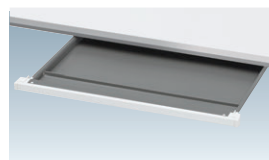

●連結ユニットデスク

※ユニットの連結は最大3連まで(単体×1、増連×2)

choice センタートレー(オプション)は、2色の中からお選びください。

カラーは本体色に合わせてお選びください。

センタートレー

11-3932-□ 50HB-49□ ¥6,700

W487×D559×H33
トレイ部内寸/W432×D307×H31

●デスクへの取付け可能数は、デスクのWサイズで異なります。各平面図でご確認ください。