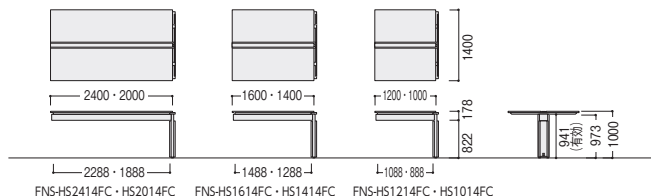

FNSユニットデスク/ループ脚 ハイタイプ(H1000)

●2連結

連結方法 P86

●2連結セット価格

単体ユニット	FNS-LHS2414FWS	¥373,900×1
増連ユニット	FNS-HS2414FCWS	¥307,400×1
配線ダクトカバー	FN-24CW	¥27,900×2
セット価格		¥737,100

●単体ユニット

寸法W×D	質量kg	商品コード	品番	価格
2400×1400	120.9	11-6132-□	FNS-LHS2414F□□	¥373,900◎
2000×1400	107.9	11-6133-□	FNS-LHS2014F□□	¥352,100◎
1600×1400	94.9	11-6134-□	FNS-LHS1614F□□	¥341,800◎
1400×1400	88.2	11-6135-□	FNS-LHS1414F□□	¥321,000◎
1200×1400	81.5	11-6136-□	FNS-LHS1214F□□	¥290,300◎
1000×1400	74.8	11-6137-□	FNS-LHS1014F□□	¥275,000◎

●増連ユニット

寸法W×D	質量kg	商品コード	品番	価格
2400×1400	88.9	11-6138-□	FNS-HS2414FC□□	¥307,400◎
2000×1400	75.9	11-6139-□	FNS-HS2014FC□□	¥286,900◎
1600×1400	62.9	11-6140-□	FNS-HS1614FC□□	¥276,600◎
1400×1400	56.2	11-6141-□	FNS-HS1414FC□□	¥256,100◎
1200×1400	49.5	11-6142-□	FNS-HS1214FC□□	¥226,000◎
1000×1400	42.8	11-6143-□	FNS-HS1014FC□□	¥209,500◎

●単体ユニットデスク

●増連ユニットデスク

デスクパネル H400(天板面より)

*マグネット対応仕様もあります。詳しくは担当者までお問い合わせください。

■共通仕様

- 芯材 / MDF
- 表面材 / 再生51%ポリエステル布張り
- パネル厚 / 28mm
- スチール製取付け金具付

■クロスカラー(再生51%ポリエステル)

適応ユニット(W)	商品コード	品番	価格
2400	11-5403-□	FNS-PF244-□	¥81,100
2000	11-5404-□	FNS-PF204-□	¥74,200
1600	11-5830-□	FNS-PF164-□	¥63,500
1400	11-5405-□	FNS-PF144-□	¥60,700
1200	11-5406-□	FNS-PF124-□	¥57,400
1000	11-5831-□	FNS-PF104-□	¥54,900