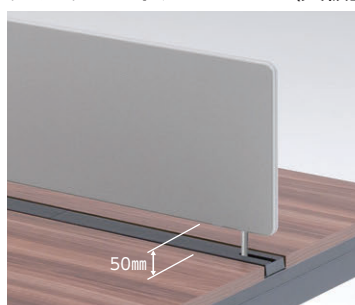

●単体ユニットデスク

●増連ユニットデスク

デスクパネル H400(天板面より)

*マグネット対応仕様もあります。詳しくは担当者までお問い合わせください。

■共通仕様

- 芯材 / MDF
- 表面材 / 再生51%ポリエステル布張り
- パネル厚 / 28mm
- スチール製取付け金具付

■クロスカラー(再生51%ポリエステル)

適応ユニット(W)	商品コード	品番	価格
2400	11-5403-□	FNS-PF244-□	¥81,100
2000	11-5404-□	FNS-PF204-□	¥74,200
1600	11-5830-□	FNS-PF164-□	¥63,500
1400	11-5405-□	FNS-PF144-□	¥60,700
1200	11-5406-□	FNS-PF124-□	¥57,400
1000	11-5831-□	FNS-PF104-□	¥54,900