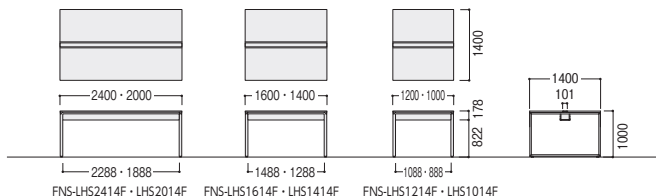

FNSユニットデスク/ループ脚 ハイタイプ(H1000)

●2連結

連結方法 P86

●2連結セット価格

単体ユニット	FNS-LHS2414FWS	¥373,900×1
増連ユニット	FNS-HS2414FCWS	¥307,400×1
配線ダクトカバー	FN-24CW	¥27,900×2
セット価格		¥737,100

●単体ユニット

寸法W×D	質量kg	商品コード	品番	価格
2400×1400	120.9	11-6132-□	FNS-LHS2414F□□	¥373,900◎
2000×1400	107.9	11-6133-□	FNS-LHS2014F□□	¥352,100◎
1600×1400	94.9	11-6134-□	FNS-LHS1614F□□	¥341,800◎
1400×1400	88.2	11-6135-□	FNS-LHS1414F□□	¥321,000◎
1200×1400	81.5	11-6136-□	FNS-LHS1214F□□	¥290,300◎
1000×1400	74.8	11-6137-□	FNS-LHS1014F□□	¥275,000◎

●増連ユニット

寸法W×D	質量kg	商品コード	品番	価格
2400×1400	88.9	11-6138-□	FNS-HS2414FC□□	¥307,400◎
2000×1400	75.9	11-6139-□	FNS-HS2014FC□□	¥286,900◎
1600×1400	62.9	11-6140-□	FNS-HS1614FC□□	¥276,600◎
1400×1400	56.2	11-6141-□	FNS-HS1414FC□□	¥256,100◎
1200×1400	49.5	11-6142-□	FNS-HS1214FC□□	¥226,000◎
1000×1400	42.8	11-6143-□	FNS-HS1014FC□□	¥209,500◎

●単体ユニットデスク

●増連ユニットデスク

デスクパネル H400(天板面より)

*マグネット対応仕様もあります。詳しくは担当者までお問い合わせください。

■共通仕様

- 芯材 / MDF
- 表面材 / 再生51%ポリエステル布張り
- パネル厚 / 28mm
- スチール製取付け金具付

■クロスカラー(再生51%ポリエステル)

適応ユニット(W)	商品コード	品番	価格
2400	11-5403-□	FNS-PF244-□	¥81,100
2000	11-5404-□	FNS-PF204-□	¥74,200
1600	11-5830-□	FNS-PF164-□	¥63,500
1400	11-5405-□	FNS-PF144-□	¥60,700
1200	11-5406-□	FNS-PF124-□	¥57,400
1000	11-5831-□	FNS-PF104-□	¥54,900