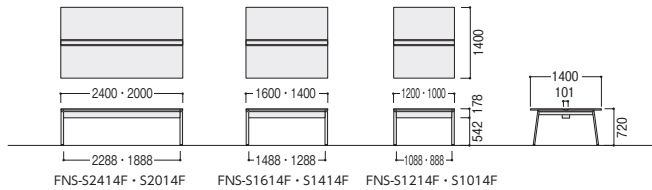

●単体ユニットデスク