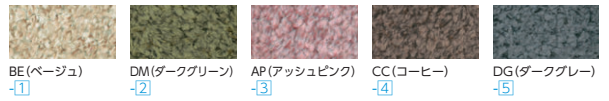

TS-528 **NEW**

TS-528 (F26) DBU (ダークブルー)

TS-528 (F26) EGN (アースグリーン)

TS-528 (F26) GGN (グラスグリーン)

TS-528 (F26) WGR (ウォームグレー)

■仕様

背・座/布張り、ウレタンフォーム
脚部/スチール、粉体塗装
φ50ナイロンキャスター

■張地カラー (布・防汚・撥水性)

21-0489-□ TS-528 (F26) □ ¥45,000
W600×D650×H820~915 SH440~535 ●9.1kg

MCK-187 **NEW**

ハンドル付

■共通仕様

背/P.P樹脂成型品 (再生樹脂52%)
座/P.P樹脂成型品 (再生樹脂52%)
ウレタンフォーム
クッション (クッション付タイプ)
脚部/スチール、粉体塗装、
ナイロンキャスター
●梱包4脚入

●カラー品番の付け方

●クッションなしタイプ
MCK-187-□

シートカラー
LG (ライトグレー)・MM (ミントグリーン)・
CP (コラルピンク)・BD (ボルドー)・DG (ダークグレー)

●クッション付タイプ
MCK-187C-□-□

クッションカラー
BE (ベージュ)・DM (ダークグリーン)・
AP (アッシュピンク)・CC (コーヒー)・DG (ダークグレー)

■シートカラー

■クッションカラー (布)

タイプ	寸法W×D×H/SH	質量kg	商品コード	品番	価格
4本脚	460×523×780/425	4.6	81-9060-□	MCK-187-□	¥37,500
4本脚・クッション付	460×523×780/445	5.3	81-906□-□	MCK-187-□-□	¥51,300
キャスター脚	474×523×780/425	4.7	81-9066-□	MCK-187C-□	¥48,000
キャスター脚クッション付	474×523×780/445	5.4	81-907□-□	MCK-187C-□-□	¥61,700

RAL ループ脚チェア カウンターテーブルに合わせられるハイタイプもご用意しました。

TSUDO / カフェカウンター P60

■張地カラー (布)

スタッキング例

22-0194-□ RAL-46B-□
¥25,200

φ315 (W425) × D335 × SH460 ●2.3kg
●梱包4脚入

22-0193-□ RAL-72B-□
¥31,700

φ315 (W445) × D395 × SH720 ●2.9kg
●梱包2脚入