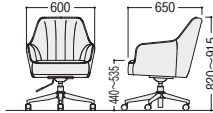

TS-528 **NEW**

TS-528 (F26) DBU (ダークブルー)

TS-528 (F26) EGN (アースグリーン)

TS-528 (F26) GGN (グラスグリーン)

TS-528 (F26) WGR (ウォームグレー)

■仕様

背・座/布張り、ウレタンフォーム
脚部/スチール、粉体塗装
φ50ナイロンキャスター

■張地カラー (布・防汚・撥水性)

21-0489-□ TS-528 (F26) □ ¥45,000
W600×D650×H820~915 SH440~535 ●9.1kg

MCK-187 **NEW**

ハンドル付

■共通仕様

背/P.P樹脂成型品 (再生樹脂52%)
座/P.P樹脂成型品 (再生樹脂52%)
ウレタンフォーム
クッション (クッション付タイプ)
脚部/スチール、粉体塗装、
ナイロンキャスター
●梱包4脚入

●カラー品番の付け方

●クッションなしタイプ
MCK-187-□

シートカラー
LG (ライトグレー)・MM (ミントグリーン)・
CP (コラルピンク)・BD (ボルドー)・DG (ダークグレー)

●クッション付タイプ
MCK-187C-□-□

クッションカラー
BE (ベージュ)・DM (ダークグリーン)・
AP (アッシュピンク)・CC (コーヒー)・DG (ダークグレー)

■シートカラー

■クッションカラー (布)

タイプ	寸法W×D×H/SH	質量kg	商品コード	品番	価格
4本脚	460×523×780/425	4.6	81-9060-□	MCK-187-□	¥37,500
4本脚・クッション付	460×523×780/445	5.3	81-906□-□	MCK-187-□-□	¥51,300
キャスター脚	474×523×780/425	4.7	81-9066-□	MCK-187C-□	¥48,000
キャスター脚クッション付	474×523×780/445	5.4	81-907□-□	MCK-187C-□-□	¥61,700