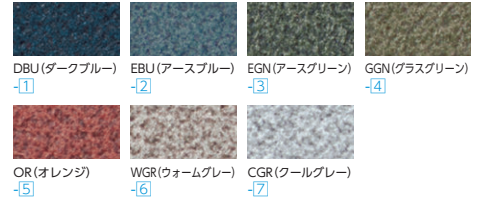

TS-528 **NEW**

TS-528 (F26) DBU (ダークブルー)

TS-528 (F26) EGN (アースグリーン)

TS-528 (F26) GGN (グラスグリーン)

TS-528 (F26) WGR (ウォームグレー)

■仕様

背・座/布張り、ウレタンフォーム
脚部/スチール、粉体塗装
φ50ナイロンキャスター

■張地カラー (布・防汚・撥水性)

21-0489-□ TS-528 (F26) □ ¥45,000
W600×D650×H820~915 SH440~535 ●9.1kg

MCK-187 **NEW**

ハンドル付

■共通仕様

背/P.P樹脂成型品 (再生樹脂52%)
座/P.P樹脂成型品 (再生樹脂52%)
ウレタンフォーム
クッション (クッション付タイプ)
脚部/スチール、粉体塗装、
ナイロンキャスター
●梱包4脚入

●カラー品番の付け方

●クッションなしタイプ
MCK-187-□

シートカラー
LG (ライトグレー)・MM (ミントグリーン)・
CP (コラルピンク)・BD (ボルドー)・DG (ダークグレー)

●クッション付タイプ
MCK-187C-□-□

クッションカラー
BE (ベージュ)・DM (ダークグリーン)・
AP (アッシュピンク)・CC (コーヒー)・DG (ダークグレー)

■シートカラー

■クッションカラー (布)

タイプ	寸法W×D×H/SH	質量kg	商品コード	品番	価格
4本脚	460×523×780/425	4.6	81-9060-□	MCK-187-□	¥37,500
4本脚・クッション付	460×523×780/445	5.3	81-906□-□	MCK-187-□-□	¥51,300
キャスター脚	474×523×780/425	4.7	81-9066-□	MCK-187C-□	¥48,000
キャスター脚クッション付	474×523×780/445	5.4	81-907□-□	MCK-187C-□-□	¥61,700