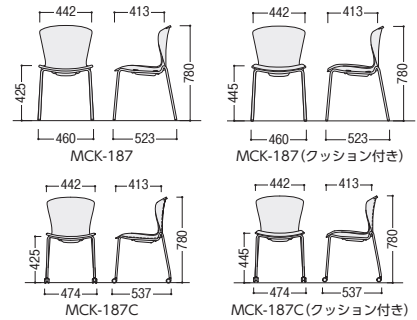

21-0489-□ TS-528 (F26) □ ¥45,000
W600×D650×H820~915 SH440~535 ●9.1kg

MCK-187 **NEW**

ハンドル付

■共通仕様

背/P.P樹脂成型品 (再生樹脂52%)
座/P.P樹脂成型品 (再生樹脂52%)
ウレタンフォーム
クッション (クッション付タイプ)
脚部/スチール、粉体塗装、
ナイロンキャスター
●梱包4脚入

●カラー品番の付け方

●クッションなしタイプ
MCK-187-□

シートカラー
LG (ライトグレー)・MM (ミントグリーン)・
CP (コラルピンク)・BD (ボルドー)・DG (ダークグレー)

●クッション付タイプ
MCK-187C-□-□

クッションカラー
BE (ベージュ)・DM (ダークグリーン)・
AP (アッシュピンク)・CC (コーヒー)・DG (ダークグレー)

■シートカラー

■クッションカラー (布)

タイプ	寸法W×D×H/SH	質量kg	商品コード	品番	価格
4本脚	460×523×780/425	4.6	81-9060-□	MCK-187-□	¥37,500
4本脚・クッション付	460×523×780/445	5.3	81-906□-□	MCK-187-□-□	¥51,300
キャスター脚	474×523×780/425	4.7	81-9066-□	MCK-187C-□	¥48,000
キャスター脚クッション付	474×523×780/445	5.4	81-907□-□	MCK-187C-□-□	¥61,700

RAL ループ脚チェア カウンターテーブルに合わせられるハイタイプもご用意しました。

TSUDO / カフェカウンター P60

■張地カラー (布)

スタッキング例

22-0194-□ RAL-46B-□
¥25,200

φ315 (W425) × D335 × SH460 ●2.3kg
●梱包4脚入

22-0193-□ RAL-72B-□
¥31,700

φ315 (W445) × D395 × SH720 ●2.9kg
●梱包2脚入