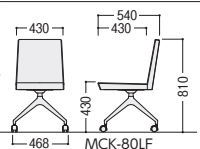

■仕様

背・座/布張り、
超硬質発泡ウレタン
脚部/アルミ、
φ50ウレタン巻キャスター

47-0981-□ MCK-80LF-□ ¥121,600

W468×D540×H810 SH430 ●8.2kg

■仕様

背・座/布張り、
ウレタンフォーム
脚部/アルミダイキャスト
φ50ナイロンキャスター

24-0227-□

TF-01-□
¥42,200

W490×D450×H430 ●6.7kg

■仕様 (TF-01)

座/布張り、
モールドウレタンフォーム
芯材/合板

■張地カラー (布)