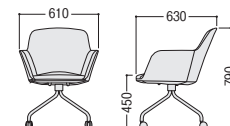

TC-27・MCK-90BF/80LF・スツール

01 クリエイティブスペース

TC-27

セット写真のチェア TC-27-GL/BR

テーブル P287

24-0228-□ TC-27-□
¥72,500

W610×D630×H790 SH450
●10.5kg

スツールとカラーコーディネートできます。

■張地カラー

■仕様

背・座/布張り、モールドウレタンフォーム
脚部/スチール、φ60ナイロンキャスター

MCK-90BF/80LF

セット写真のチェア MCK-80LF-LG (ライトグレー)、
ユニットデスク FNS-2400FMB+FNS-2400FCMB

ユニットデスク P84

■MCK-90BF/80LF 共通張地カラー (布)

スツール