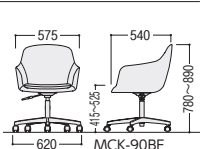

TC-27・MCK-90BF/80LF・スツール

01 クリエイティブスペース

TC-27

セット写真のチェア TC-27-GL/BR

テーブル P287

24-0228-□ TC-27-□
¥72,500

W610×D630×H790 SH450
●10.5kg

スツールとカラーコーディネートできます。

TF-01-NV/GL (ネイビー/グレー)

TF-01-GR/BR (グリーン/ブラウン)

MCK-90BF-DB (ダークブルー) MCK-90BF-LM (ライトグリーン) MCK-90BF-LG (ライトグレー)

MCK-80LF-DG (ダークグレー) MCK-80LF-BE (ベージュ) MCK-80LF-LG (ライトグレー)

47-0980-□ MCK-90BF-□ ¥129,300

W620×D620×H780~890 SH415~525 ●10.2kg

■仕様

背・座/布張り、
超硬質発泡ウレタン
脚部/アルミ、
φ50ウレタン巻キャスター

47-0981-□ MCK-80LF-□ ¥121,600

W468×D540×H810 SH430 ●8.2kg

■仕様

背・座/布張り、
ウレタンフォーム
脚部/アルミダイキャスト
φ50ナイロンキャスター

24-0227-□

TF-01-□
¥42,200

W490×D450×H430 ●6.7kg

■仕様 (TF-01)

座/布張り、
モールドウレタンフォーム
芯材/合板

■張地カラー (布)