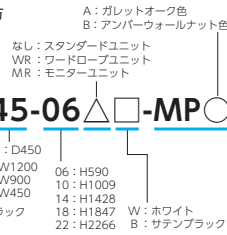

シェルフラック (W900/W450/1200×D450)

詳細 P483

シンプルなフレームと棚板だけで構成されたシェルフラック

空気を通し、空間を分断することなく「見せる収納」として利用できます。モニターモデル・ワードローブモデルと合わせることで機能的ながら人が集まり安らぐ空間を創造します。

●品番の見方

■フレームカラー

■天板メラミンカラー

■共通仕様

棚板/メラミン化粧板、17mm厚
棚板耐荷重/30kg(1段あたり)
フレーム/19×19スチール角パイプ、
粉体塗装(ホワイト・サテンブラック)

バックパネル
棚板・フレームと同色のパネルを組み合わせてすることができます。シェルフリズムをつけることができ、クローズな空間を作ることができます。

フレーム構造
19×19mmの角パイプ構造。細いフレームと木目のパネルが、適度に空間を仕切ります。

■モデルラインナップ

※設置の際は、水平を保つようアジャスターで調整してください。

●W900

●W450

●W900 (ワードローブ)

●W1200 (モニターフレーム)

寸法		ホワイトフレーム				ブラックフレーム				
H	W×D	内寸W×D×H	質量kg	商品コード	品番	価格	質量kg	商品コード	品番	価格
590	900×450	862×450×400	12.0	26-1924-□	① R945-06W-MP□	¥ 92,200	12.0	26-1910-□	R945-06B-MP□	¥ 92,200
	450×450	412×450×400	6.5	26-1933-□	R445-06W-MP□	¥ 80,900	6.5	26-1919-□	R445-06B-MP□	¥ 80,900
1009	900×450	862×450×400	18.9	26-1925-□	R945-10W-MP□	¥123,000	18.9	26-1911-□	R945-10B-MP□	¥123,000
	450×450	412×450×400	10.7	26-1934-□	R445-10W-MP□	¥106,000	10.7	26-1920-□	② R445-10B-MP□	¥106,000
1428	900×450	862×450×400	26.9	26-1926-□	③ R945-14W-MP□	¥158,300	26.9	26-1912-□	R945-14B-MP□	¥158,300
	450×450	412×450×400	15.9	26-1935-□	R445-14W-MP□	¥135,900	15.9	26-1921-□	R445-14B-MP□	¥135,900
1847	900×450	862×450×400	28.9	26-1927-□	R945-18W-MP□	¥172,900	28.9	26-1913-□	R945-18B-MP□	¥172,900
	450×450	412×450×400	17.2	26-1936-□	R445-18W-MP□	¥149,900	17.2	26-1922-□	④ R445-18B-MP□	¥149,900
2266	900×450	862×450×400	35.8	26-1928-□	⑤ R945-22W-MP□	¥204,100	35.8	26-1914-□	R945-22B-MP□	¥204,100
	450×450	412×450×400	21.4	26-1937-□	R445-22W-MP□	¥175,100	21.4	26-1923-□	R445-22B-MP□	¥175,100

●ワードローブ

● R945-22WRB-MPB
●棚板 2 枚付
●パイプ 1 本付
●アジャスター付

ワードローブ設置例

ワードローブユニットを組み込むことにより、衣服を掛けることができます。ちょっとした打ち合わせ時にコートなどの衣服を掛けることにより、目隠しをつくることができます。

モニターフレーム設置例