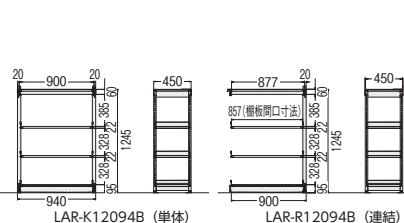

LAR-R19094B (連結)

●H1245(3段)タイプ

LAR-K12094B (単体)

LAR-R12094B (連結)

■棚板カラー

M(モカブラウン)

■共通仕様

- 支柱/スチール、粉体塗装(ピュアブラック)
- 天板/(H1245)メラミン化粧板(モカブラウン)、
  パーティクルボード、ABS樹脂エッジ
  (H1945) スチール、粉体塗装(ブラック)
- 棚板/メラミン化粧板(モカブラウン)、
  パーティクルボード、ABS樹脂エッジ、22mm厚
- 棚板ピッチ/25mm
- 棚板耐荷重(均等荷重)/60kg
- ●転倒防止金具付