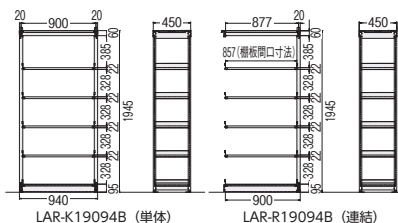

●H1945(5段)タイプ

LAR-K19094B (単体)

LAR-R19094B (連結)