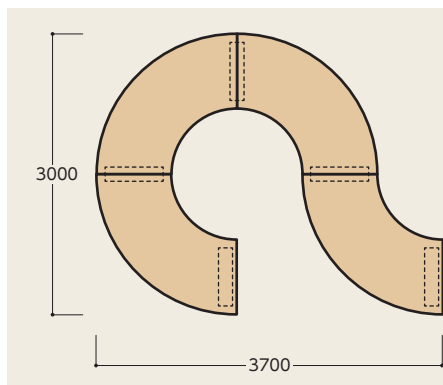

## UNIT TABLE

4分の1円型テーブルと長方形テーブルの組み合わせにより、さまざまなワークスタイルに対応可能なユニットテーブル。

|         |                      |                   |
|---------|----------------------|-------------------|
| クォーター天板 | WOT-R-Q150R80-WY-TNC | ¥243,000×4        |
| パネル脚    | WOT-R-RKY71CB        | ¥ 36,000×5        |
| セット価格   |                      | <b>¥1,152,000</b> |

### 木製ユニットテーブル

クォーター天板  
84-5001-0  
WOT-R-Q150R80-WY-TNC  
¥243,000<sup>Ⓜ</sup>  
天板厚/40mm

ストレート天板  
84-5002-0  
WOT-R-S200X80-WY-TNC  
¥214,000<sup>Ⓜ</sup>  
天板厚/40mm