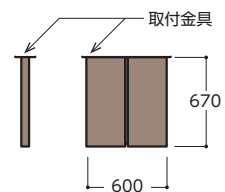

■共通仕様

天板：レッドオーク無垢材、ウレタン塗装、40mm厚
パネル脚：レッドオーク突板、ウレタン塗装
●アジャスター付

パネル脚
84-5003-0
WOT-R-RKY71CB
¥36,000[Ⓜ]