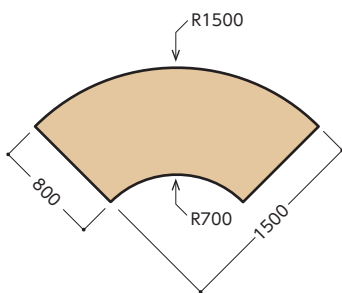

## UNIT TABLE

4分の1円型テーブルと長方形テーブルの組み合わせにより、さまざまなワークスタイルに対応可能なユニットテーブル。

|         |                      |                   |
|---------|----------------------|-------------------|
| クォーター天板 | WOT-R-Q150R80-WY-TNC | ¥243,000×4        |
| パネル脚    | WOT-R-RKY71CB        | ¥ 36,000×5        |
| セット価格   |                      | <b>¥1,152,000</b> |

### 木製ユニットテーブル

クォーター天板  
84-5001-0  
WOT-R-Q150R80-WY-TNC  
¥243,000<sup>Ⓜ</sup>  
天板厚/40mm

ストレート天板  
84-5002-0  
WOT-R-S200X80-WY-TNC  
¥214,000<sup>Ⓜ</sup>  
天板厚/40mm