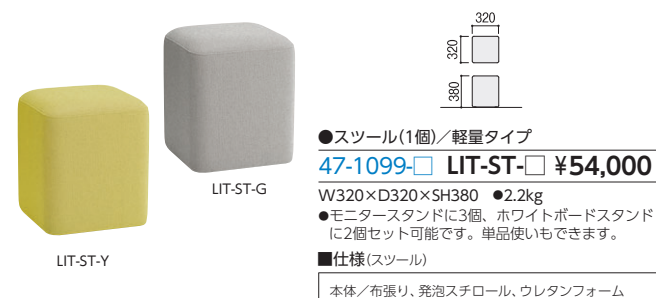

デスク

タイプ	重量 kg	寸法W×D×H (天板 W×D)	モカブラウン天板 フレームカラー		ナチュラルブラウン天板 フレームカラー		価格
			BE(ベージュ) 商品コード/品番	BK(ブラック) 商品コード/品番	BE(ベージュ) 商品コード/品番	BK(ブラック) 商品コード/品番	
W1400	右パネル付	29.4 1420×720×970 (1400×700)	47-1090-□ LIT-1470PR-MBE□	47-1091-□ LIT-1470PR-MBK□	47-1105-□ LIT-1470PR-NBE□	47-1106-□ LIT-1470PR-NBK□	¥345,400
	左パネル付	29.4 1420×720×970 (1400×700)	47-1092-□ LIT-1470PL-MBE□	47-1093-□ LIT-1470PL-MBK□	47-1107-□ LIT-1470PL-NBE□	47-1108-□ LIT-1470PL-NBK□	¥345,400
	パネルなし	24.6 1400×700×720 (1400×700)	47-1094-1 LIT-1470-MBE	47-1094-2 LIT-1470-MBK	47-1109-1 LIT-1470-NBE	47-1109-2 LIT-1470-NBK	¥248,000
W700	幕板付	12.2 700×450×720 (700×450)	47-1095-□ LIT-0745M-MBE□	47-1096-□ LIT-0745M-MBK□	47-1110-□ LIT-0745M-NBE□	47-1111-□ LIT-0745M-NBK□	¥256,000
	幕板なし	11.1 700×450×720 (700×450)	47-1098-1 LIT-0745-MBE	47-1098-2 LIT-0745-MBK	47-1112-1 LIT-0745-NBE	47-1112-2 LIT-0745-NBK	¥201,400

スツール

パーティション

- ワークステーション
- デスク
- OAテーブルラック
- ハイグレードチェア
- オフィスチェア
- ローテーションスクリーン
- 会議・ミーティングテーブル
- 会議・ミーティングチェア
- 会議・研修室家具/備品
- ホワイトボード・掲示板
- ラウンジ・リフレッシュ家具
- システム収納家具・スライド書架
- 収納家具・整理用品
- ロッカー・シューズボックス
- 耐火金庫
- 役員用家具
- 応接用家具
- ロビーチェア・ベンチ
- カウンター
- オフィスアクセサリ
- 屋外用家具・備品
- ベッド・レセプション家具
- 間仕切り・内装材
- 工場・物流用家具
- 高齢者・医療施設用家具
- 学校・図書館用家具
- 店舗用家具
- 官公庁仕様家具 / 防災用品