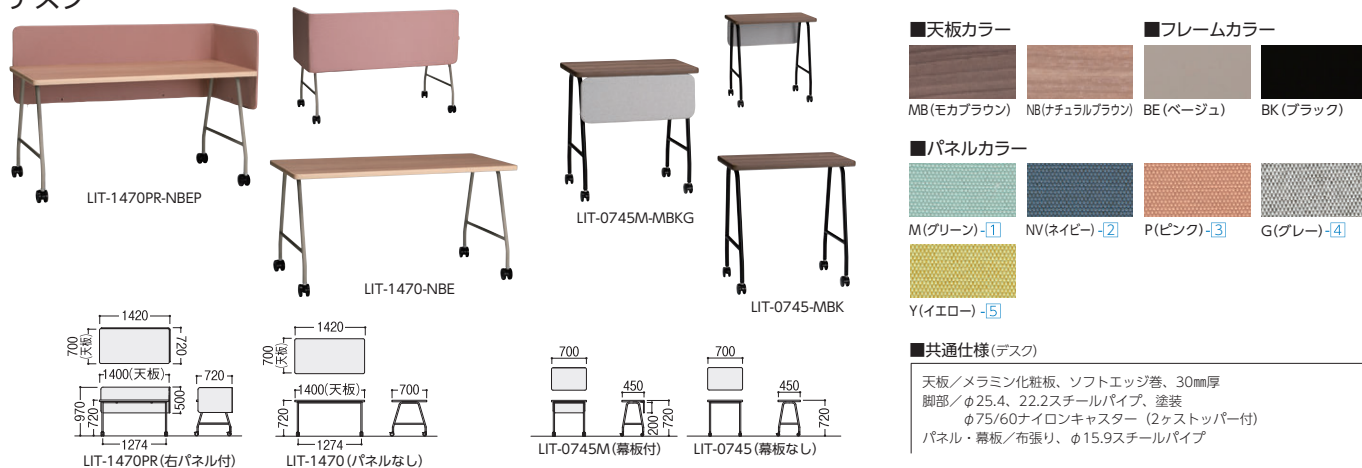

## デスク

タイプ	重量 kg	寸法W×D×H (天板 W×D)	モカブラウン天板 フレームカラー		ナチュラルブラウン天板 フレームカラー		価格
			BE(ベージュ) 商品コード/品番	BK(ブラック) 商品コード/品番	BE(ベージュ) 商品コード/品番	BK(ブラック) 商品コード/品番	
W1400	右パネル付	29.4 1420×720×970 (1400×700)	47-1090-□ LIT-1470PR-MBE□	47-1091-□ LIT-1470PR-MBK□	47-1105-□ LIT-1470PR-NBE□	47-1106-□ LIT-1470PR-NBK□	¥345,400
	左パネル付	29.4 1420×720×970 (1400×700)	47-1092-□ LIT-1470PL-MBE□	47-1093-□ LIT-1470PL-MBK□	47-1107-□ LIT-1470PL-NBE□	47-1108-□ LIT-1470PL-NBK□	¥345,400
	パネルなし	24.6 1400×700×720 (1400×700)	47-1094-1 LIT-1470-MBE	47-1094-2 LIT-1470-MBK	47-1109-1 LIT-1470-NBE	47-1109-2 LIT-1470-NBK	¥248,000
W700	幕板付	12.2 700×450×720 (700×450)	47-1095-□ LIT-0745M-MBE□	47-1096-□ LIT-0745M-MBK□	47-1110-□ LIT-0745M-NBE□	47-1111-□ LIT-0745M-NBK□	¥256,000
	幕板なし	11.1 700×450×720 (700×450)	47-1098-1 LIT-0745-MBE	47-1098-2 LIT-0745-MBK	47-1112-1 LIT-0745-NBE	47-1112-2 LIT-0745-NBK	¥201,400