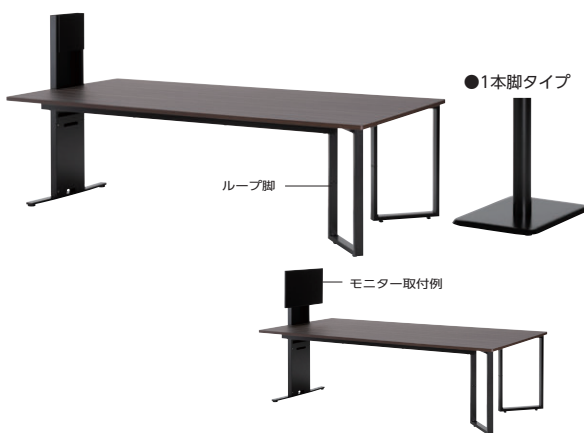

ヘキサゴンテーブル

脚カラー	寸法W×D×H	重量kg	商品コード	品番	価格
ホワイト	2050×2050×720	80.5	50-1481-□ VIB-HEL1875-□W		¥310,700
	1700×1700×720	71.0	50-1482-□ VIB-HEL1560-□W		¥303,900
ブラック	2050×2050×720	80.5	50-1481-□ VIB-HEL1875-□K		¥295,700
	1700×1700×720	71.0	50-1482-□ VIB-HEL1560-□K		¥289,300

●コンセント標準装備 (3個付)

テーパー型テーブル

●1本脚タイプ

コンセント付					
脚タイプ	寸法W×D×H	重量kg	商品コード	品番	価格
1本脚	1800×900×720	67.0	50-1460-□ VIB-TAP-C1890-□		¥297,900
	1500×900×720	64.0	50-1457-□ VIB-TAP-C1590-□		¥293,900

コンセントなし					
脚タイプ	寸法W×D×H	重量kg	商品コード	品番	価格
1本脚	1800×900×720	66.5	50-1459-□ VIB-TAP-N1890-□		¥293,600
	1500×900×720	63.5	50-1456-□ VIB-TAP-N1590-□		¥289,600

スクエア型テーブル

●ループ脚タイプ

コンセント付					
脚タイプ	寸法W×D×H	重量kg	商品コード	品番	価格
ループ脚	2400×1200×720	95.5	50-1479-□ VIB-SQL-C2412-□		¥378,600
	2100×1050×720	83.5	50-1476-□ VIB-SQL-C2110-□		¥361,800
	1800× 900×720	70.5	50-1473-□ VIB-SQL-C1890-□		¥289,300
	1500× 900×720	67.0	50-1470-□ VIB-SQL-C1590-□		¥285,400
1本脚	1800× 900×720	71.5	50-1466-□ VIB-SQP-C1890-□		¥284,600
	1500× 900×720	68.5	50-1463-□ VIB-SQP-C1590-□		¥280,700