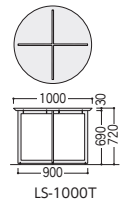

スマートラウンジLS-840・パーソナルスタンド

スマートラウンジ LS-840シリーズ

写真のセット
チェア LS-840FC-LC ¥102,300×4
テーブル LS-1000T-CO ¥173,300×1
セット価格 ¥582,500

●チェア

■仕様

本体/布張り、ウレタンフォームクッション、木枠、双輪キャスター×4ヶ

47-0924-□ **LS-840FC-□** ¥102,300

W560×D560×H750 SH450

●テーブル

LS-1000T

■仕様

天板/メラミン化粧板、小口MDFウレタン塗装(同色) 脚部/スチール角パイプ、メラミン焼付塗装、アジャスター付

47-0925-□ **LS-1000T-□** ¥173,300

φ1000×H720

パーソナルスタンド チェアやソファを飛ばず、パーソナルワークが可能。

point ワークに合わせた調節機能

天板の角度調整ができます。(傾斜角度25°、無段階調整)

回転式天板
(天板回転角度: 左右15°、無段階調整)

天板の高さ調整ができます。

24-0223-0 **PST-5035-C** ¥48,900

W500×D350×H655~800(ストッパー+12.5) ●6.9kg

■仕様

天板・天板厚/塩ビシート貼りMDF、18mm 支柱/φ38スチールパイプ、粉体塗装(ブラック) ベース/60×30スチール角パイプ、粉体塗装(ブラック)

●天板サイズ