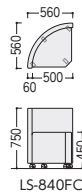

スマートラウンジLS-840・パーソナルスタンド

スマートラウンジ LS-840シリーズ

写真のセット
 チェア LS-840FC-LC ¥102,300×4
 テーブル LS-1000T-CO ¥173,300×1
セット価格 ¥582,500

●チェア

LS-840FC-LC(ベージュ/ダークブラウン)

LS-840FC

■仕様

本体/布張り、ウレタンフォームクッション、木枠、双輪キャスター×4ヶ

47-0924-□ **LS-840FC-□** ¥102,300

W560×D560×H750 SH450

●テーブル

LS-1000T-NO(ナチュラルオーク)

LS-1000T-CO(ブラウンオーク)

LS-1000T

■仕様

天板/メラミン化粧板、小口MDFウレタン塗装(同色) 脚部/スチール角パイプ、メラミン焼付塗装、アジャスター付

47-0925-□ **LS-1000T-□** ¥173,300

φ1000×H720

パーソナルスタンド チェアやソファを飛ばず、パーソナルワークが可能。

point ワークに合わせた調節機能

天板の角度調整ができます。(傾斜角度25°、無段階調整)

回転式天板
(天板回転角度: 左右15°、無段階調整)

天板の高さ調整ができます。

24-0223-0 **PST-5035-C** ¥48,900

W500×D350×H655~800(ストッパー+12.5) ●6.9kg

■仕様

天板・天板厚/塩ビシート貼りMDF、18mm 支柱/φ38スチールパイプ、粉体塗装(ブラック) ベース/60×30スチール角パイプ、粉体塗装(ブラック)

●天板サイズ