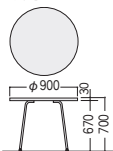

RTP-900R-MK

●カウンター型

RTP-1845CT-MK

タイプ	寸法W×D×H	質量kg	商品コード	品番	価格
角型	1500×750×700	17.0	50-0308-□	RTP-1575-□	¥ 95,900
	1200×750×700	15.0	50-0309-□	RTP-1275-□	¥ 84,900
	750×750×700	14.0	50-0310-□	RTP-750K-□	¥ 73,600
丸型	φ900×H700	15.0	50-0311-□	RTP-900R-□	¥ 84,000
	カウンター型	1800×450×1000	26.5	50-0312-□	RTP-1845CT-□
1500×450×1000		23.5	50-0313-□	RTP-1545CT-□	¥104,500

●角型

RTP-1575

RTP-1275

RTP-750K

●丸型

RTP-900R

●カウンター型

RTP-1845/1545CT

■共通仕様(RTPテーブル)

天板・天板厚/メラミン化粧板・30mm  
天板芯材/パーティクルボード  
天板エッジ/ABS樹脂  
脚部/φ25.4パイプ、粉体塗装、  
首振りアジャスター付

首振り式アジャスター