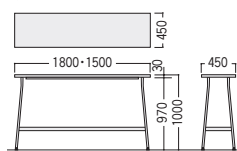

●角型

RTP-1575

RTP-1275

RTP-750K

●丸型

RTP-900R

●カウンター型

RTP-1845/1545CT

■共通仕様(RTPテーブル)

天板・天板厚/メラミン化粧板・30mm  
天板芯材/パーティクルボード  
天板エッジ/ABS樹脂  
脚部/φ25.4パイプ、粉体塗装、  
首振りアジャスター付

首振り式アジャスター