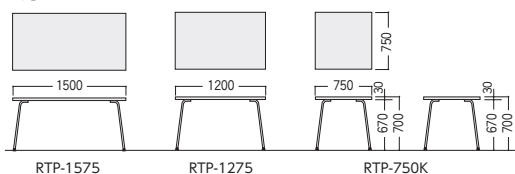

RTP-900R-MK

●カウンター型

RTP-1845CT-MK

タイプ	寸法W×D×H	質量kg	商品コード	品番	価格
角型	1500×750×700	17.0	50-0308-□	RTP-1575-□	¥ 95,900
	1200×750×700	15.0	50-0309-□	RTP-1275-□	¥ 84,900
	750×750×700	14.0	50-0310-□	RTP-750K-□	¥ 73,600
丸型	φ900×H700	15.0	50-0311-□	RTP-900R-□	¥ 84,000
	カウンター型	1800×450×1000	26.5	50-0312-□	RTP-1845CT-□
1500×450×1000		23.5	50-0313-□	RTP-1545CT-□	¥104,500

■カラー(上段：天板/下段：本体)

P(パールアルダー)  
S(シルバー)

●天板エッジ

M(モカブラウン)  
K(ブラック)

●天板エッジ

PS-01 ㊦

MK-11

\*市販メラミン化粧板の色・柄が選定できます。詳しくは担当者にご相談ください。

●角型

RTP-1575

RTP-1275

RTP-750K

●丸型

RTP-900R

●カウンター型

RTP-1845/1545CT