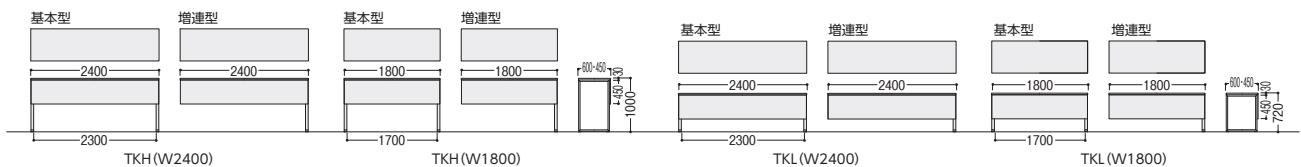

連結カウンターテーブル

写真のテーブル TKH-1845AK-M+TKH-1845BK-M

チェア P325

ハイタイプ(H1000)

W	D	タイプ	質量kg	商品コード	品番	価格
2400	600	基本型	50.5	50-1227-□	TKH-2460AK-□	¥255,200
		増連型	44.5	50-1228-□	TKH-2460BK-□	¥207,300
	450	基本型	43.5	50-1231-□	TKH-2445AK-□	¥238,800
		増連型	37.5	50-1232-□	TKH-2445BK-□	¥197,700
1800	600	基本型	41.0	50-1229-□	TKH-1860AK-□	¥236,900
		増連型	34.0	50-1230-□	TKH-1860BK-□	¥188,600
	450	基本型	36.0	50-1233-□	TKH-1845AK-□	¥209,100
		増連型	34.0	50-1234-□	TKH-1845BK-□	¥168,100

ロータイプ(H720)

W	D	タイプ	質量kg	商品コード	品番	価格
2400	600	基本型	48.5	50-1219-□	TKL-2460AK-□	¥244,700
		増連型	43.5	50-1220-□	TKL-2460BK-□	¥196,800
	450	基本型	41.5	50-1223-□	TKL-2445AK-□	¥228,300
		増連型	36.5	50-1224-□	TKL-2445BK-□	¥187,300
1800	600	基本型	39.0	50-1221-□	TKL-1860AK-□	¥226,400
		増連型	34.0	50-1222-□	TKL-1860BK-□	¥178,500
	450	基本型	34.0	50-1225-□	TKL-1845AK-□	¥198,600
		増連型	29.0	50-1226-□	TKL-1845BK-□	¥158,100