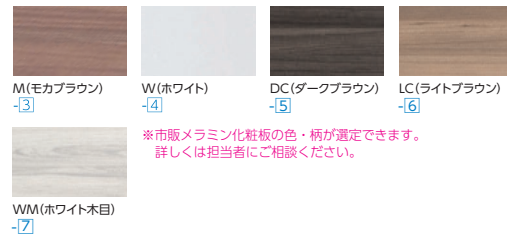

連結カウンターテーブル

●ハイタイプ

TKH-1845AK-M(モカブラウン)

●ロータイプ

TKL-1845AK-LC(ライトブラウン)

point 連結してカウンターコーナーに

■天板カラー

*市販メラミン化粧板の色・柄が選定できます。詳しくは担当者に相談ください。