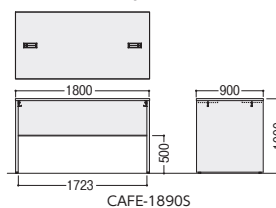

カフェカウンター

01
クリエイティブスペース

セット写真のチェア CN-05GRFB-DGR

チェア P325

モバイルワークから、ミーティング、ランチタイムと、さまざまなシーンに対応するカフェカウンターです。

両面カウンター

11-5878-0 CAFE-1890S-MB ¥257,000

W1800×D900×H1000 ●73.0kg

CAFE-1890S

セット写真のチェア DCK-046H-DC3

チェア P376

片面カウンター

11-5879-0 CAFE-1850S-MB ¥189,400

W1800×D500×H1000 ●42.6kg

CAFE-1850S

point 使わない時は角度を変えられる便利なフック付