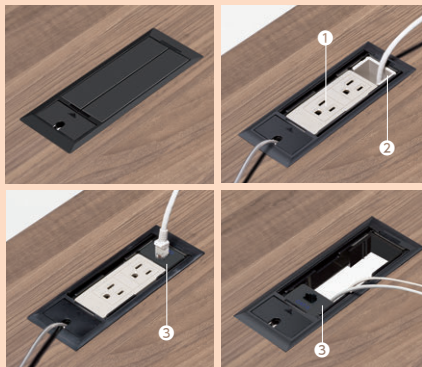

使用例

使用中

収納時

■天板カラー

モカブラウン

■本体カラー

ブラック

■仕様

天板・天板厚/メラミン化粧板、27mm
天板エッジ/ABS樹脂
天板芯材/パーティクルボード
脚・帯板/スチール、粉体塗装(ブラック)
●フック付/4ヶ(両面) 2ヶ(片面)

point デスクには便利な開閉カバー付コードホールを標準装備。

コードホールカバーは落とし込み式。机上面との段差が少ないフラットなデザイン。電源コンセントなどのオプションの取付ができます。

〈標準装備〉

●オプション使用例

①アース付2口コンセント
11-0002-0 AC-2E ¥7,300
●コード長さ3m ●合計1500ワット