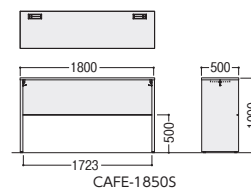

カフェカウンター

01
クリエイティブスペース

セット写真のチェア CN-05GRFB-DGR

チェア P325

モバイルワークから、ミーティング、ランチタイムと、さまざまなシーンに対応するカフェカウンターです。

両面カウンター

11-5878-0 CAFE-1890S-MB ¥257,000

W1800×D900×H1000 ●73.0kg

CAFE-1890S

セット写真のチェア DCK-046H-DC3

チェア P376

片面カウンター

11-5879-0 CAFE-1850S-MB ¥189,400

W1800×D500×H1000 ●42.6kg

CAFE-1850S

point 使わない時は角度を変えられる便利なフック付

使用例

使用中

収納時

■天板カラー

モカブラウン

■本体カラー

ブラック

■仕様