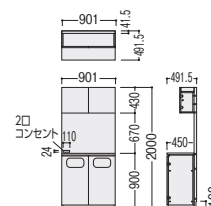

TDO-9045HCD