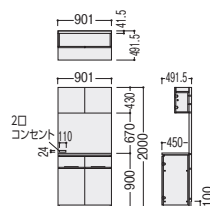

TDO-9045HCH