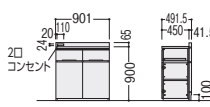

TDO-9045LCH