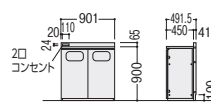

TDO-9045LCD

クリエイティブ
スペース

ワーク
ステーション

デスク

OAテーブル・
ラック

ハイグレード
チェア

オフィス
チェア

ローテーション
スクリーン

会議・
ミーティングテーブル

会議・
ミーティングチェア

会議・
研修室用家具/備品

ホワイトボード・
掲示板

ラウンジ・
リフレッシュ家具

システム収納家具・
スライド書架

収納家具・
整理用品

ロッカー・
シューズボックス

耐火金庫

役員用家具

応接用家具

ロビーチェア・
ベンチ

カウンター

オフィス
アクセサリ

屋外用家具・
備品

ベッド・
レセプション用家具

間仕切・
内装材

工場・
物流用家具

高齢者・
医療施設用家具

学校・
図書館用家具

店舗用家具

官公庁仕様家具
/ 防災用品