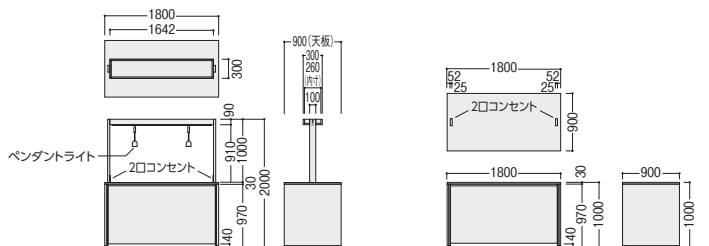

TDQ-1890CCL

TDQ-1890CC