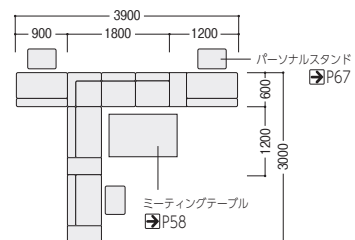

## コーナーセット(外コーナー)

ミーティング&リラックス  
外向きコーナーは、異なるグループと視線が合わず、軽いミーティングや雑談のリフレッシュタイムに最適。合わせるテーブルやチェアで表情が変化します。

|             |             |             |
|-------------|-------------|-------------|
|             | SBB-120SF-O | ¥242,400 ×2 |
|             | SBB-60NF-O  | ¥106,400 ×1 |
| ラウンジテーブル(角) | LTK-777K-MK | ¥ 89,800 ×1 |
| ラウンジテーブル(円) | LTK-707R-MK | ¥ 94,200 ×2 |
| ループ脚チェア     | RAL-46B-Y   | ¥ 25,200 ×2 |

## コーナーセット(内コーナー)

ミーティング&リラックス  
内コーナー配置のベンチと1人用ソロワークタイプの組み合わせ。窓側に向けた1人用の向きを変えるだけで全員がミーティングに参加できます。

|            |                 |             |
|------------|-----------------|-------------|
|            | SBB-120RTSWF-O  | ¥237,600 ×2 |
|            | SBB-120LTSWF-BE | ¥237,600 ×1 |
|            | SBB-180RCSF-BE  | ¥380,000 ×1 |
|            | SBB-90SWF-BE    | ¥178,800 ×1 |
| ミーティングテーブル | SBT-T1875MT-C   | ¥178,800 ×1 |
| パーソナルスタンド  | PST-5035-C      | ¥ 48,900 ×3 |