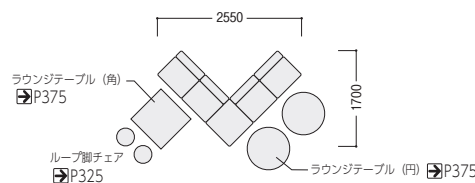

SBB-120SF-O	¥242,400 ×2
	SBB-60NF-O	¥106,400 ×1
ラウンジテーブル(角)	LTK-777K-MK	¥ 89,800 ×1
ラウンジテーブル(円)	LTK-707R-MK	¥ 94,200 ×2
ループ脚チェア	RAL-46B-Y	¥ 25,200 ×2

セット価格 **¥919,800**