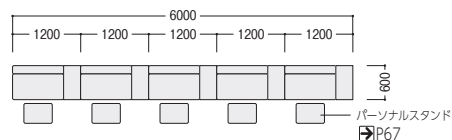

## ストレートセット

ロビー&ソロワーク  
ロビーにテーブル付ワイドタイプとパーソナルテーブルをセット。かばんが置いて、待ち合わせまで軽いパソコンワークができます。窓に向かって配置すれば集中ソロワークコーナーができます。

|           |                 |             |
|-----------|-----------------|-------------|
|           | SBB-120LTSWF-B2 | ¥237,600 ×5 |
| パーソナルスタンド | PST-5035-C      | ¥ 48,900 ×5 |