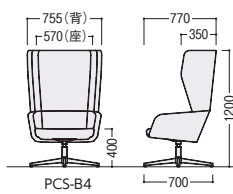

パーソナルチェア・ワークテーブル **NEW**

リラックスしながらしっかり集中。
チェアの快適性にテーブルを
セットし作業性を兼ね備えた
パーソナルチェア&ワークテーブル。

point ラウンド形状天板

テーブルは移動の際に握りやすい両
サイドがラウンド形状の天板です。

ワークテーブル

WT-0745-DW(ダークウッド)

30-0542-□
WT-0745-□
¥87,600

W700×D466×H650
●11.9kg

■天板カラー

NA(ナチュラル) -1
DW(ダークウッド) -2

■仕様

天板/メラミン化粧板、17mm厚、
ABS樹脂エッジ
脚部/φ25.4スチールパイプ、
粉体塗装(ブラック)
パネル/銅板、粉体塗装(ブラック)

WT-0745

パーソナルチェア

PCS-B4-SJ-SJ
(背セージ/座セージ)

PCS-B4-LGR-DB
(背ライトグレー/座ダークブルー)

PCS-B4-BR-BR
(背ブラウン/座ブラウン)

■仕様

背・座/スチールパイプ、
ウレタンフォーム、
布張り
脚部/スチール、
アジャスター付
●回転式

PCS-B4

point 背と座のカラーを自由に
組み合わせることができます。

■背カラー(布)

LGR(ライトグレー) DG(ダークグリーン) DB(ダークブルー) GR(グレー)
BK(ブラック) BR(ブラウン) PI(ピンク) SJ(セージ)

■座カラー(布)

W755×D770×H1200 SH400 ●20.0kg

クリエイティブ
スペース

ワーク
ステーション

デスク

OAテーブル・
ラック

ハイグレード
チェア

オフィス
チェア

ローテーション
スクリーン