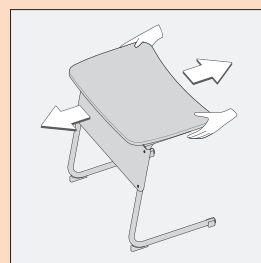

パーソナルチェア・ワークテーブル **NEW**

リラックスしながらしっかり集中。
チェアの快適性にテーブルを
セットし作業性を兼ね備えた
パーソナルチェア&ワークテーブル。

point ラウンド形状天板

テーブルは移動の際に握りやすい両
サイドがラウンド形状の天板です。

ワークテーブル

WT-0745-DW(ダークウッド)

30-0542-□
WT-0745-□
¥87,600

W700×D466×H650
●11.9kg

■天板カラー

NA(ナチュラル) -1
DW(ダークウッド) -2

■仕様

天板/メラミン化粧板、17mm厚、
ABS樹脂エッジ
脚部/φ25.4スチールパイプ、
粉体塗装(ブラック)
パネル/銅板、粉体塗装(ブラック)

WT-0745

パーソナルチェア

PCS-B4-SJ-SJ
(背セージ/座セージ)

PCS-B4-LGR-DB
(背ライトグレー/座ダークブルー)

PCS-B4-BR-BR
(背ブラウン/座ブラウン)

■仕様

背・座/スチールパイプ、
ウレタンフォーム、
布張り
脚部/スチール、
アジャスター付
●回転式

PCS-B4

point 背と座のカラーを自由に
組み合わせることができます。

■背カラー(布)

LGR(ライトグレー) DG(ダークグリーン) DB(ダークブルー) GR(グレー)
BK(ブラック) BR(ブラウン) PI(ピンク) SJ(セージ)

■座カラー(布)