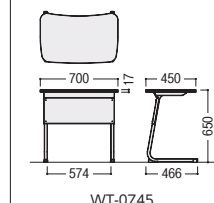

パーソナルチェア・ワークテーブル **NEW**

リラックスしながらしっかり集中。
チェアの快適性にテーブルを
セットし作業性を兼ね備えた
パーソナルチェア&ワークテーブル。

point ラウンド形状天板

テーブルは移動の際に握りやすい両
サイドがラウンド形状の天板です。

ワークテーブル

WT-0745-DW(ダークウッド)

30-0542-□
WT-0745-□
¥87,600

W700×D466×H650
●11.9kg

■天板カラー

NA(ナチュラル) -1
DW(ダークウッド) -2

■仕様

天板/メラミン化粧板、17mm厚、
ABS樹脂エッジ
脚部/φ25.4スチールパイプ、
粉体塗装(ブラック)
パネル/銅板、粉体塗装(ブラック)

WT-0745

パーソナルチェア

PCS-B4-SJ-SJ
(背セージ/座セージ)

PCS-B4-LGR-DB
(背ライトグレー/座ダークブルー)

PCS-B4-BR-BR
(背ブラウン/座ブラウン)

■仕様

背・座/スチールパイプ、
ウレタンフォーム、
布張り
脚部/スチール、
アジャスター付
●回転式

PCS-B4

point 背と座のカラーを自由に
組み合わせることができます。

■背カラー(布)

LGR(ライトグレー) DG(ダークグリーン) DB(ダークブルー) GR(グレー)
BK(ブラック) BR(ブラウン) PI(ピンク) SJ(セージ)

■座カラー(布)

W755×D770×H1200 SH400 ●20.0kg

クリエイティブ
スペース

ワーク
ステーション

デスク

OAテーブル・
ラック

ハイグレード
チェア

オフィス
チェア

ローテーション
スクリーン