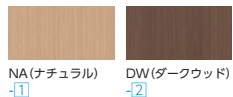

パーソナルチェア・ワークテーブル **NEW**

リラックスしながらしっかり集中。
チェアの快適性にテーブルを
セットし作業性を兼ね備えた
パーソナルチェア&ワークテーブル。

point ラウンド形状天板

テーブルは移動の際に握りやすい両
サイドがラウンド形状の天板です。

ワークテーブル

WT-0745-DW(ダークウッド)

30-0542-□
WT-0745-□
¥87,600

W700×D466×H650
●11.9kg

■天板カラー

NA(ナチュラル) -1
DW(ダークウッド) -2

■仕様

天板/メラミン化粧板、17mm厚、
ABS樹脂エッジ
脚部/φ25.4スチールパイプ、
粉体塗装(ブラック)
パネル/銅板、粉体塗装(ブラック)

WT-0745

パーソナルチェア

PCS-B4-SJ-SJ
(背セージ/座セージ)

PCS-B4-LGR-DB
(背ライトグレー/座ダークブルー)

PCS-B4-BR-BR
(背ブラウン/座ブラウン)

■仕様

背・座/スチールパイプ、
ウレタンフォーム、
布張り
脚部/スチール、
アジャスター付
●回転式

PCS-B4

point 背と座のカラーを自由に
組み合わせることができます。

■背カラー(布)

LGR(ライトグレー) DG(ダークグリーン) DB(ダークブルー) GR(グレー)
BK(ブラック) BR(ブラウン) PI(ピンク) SJ(セージ)

■座カラー(布)