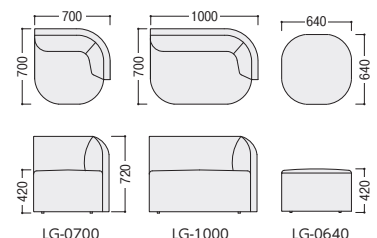

ラウンジソファ NEW

●W1000肘付

LG-1000R-LG(ライトグレー)

●W700肘付

LG-0700L-NV(ネイビー)

●スツール

LG-0640L-BE(ベージュ)

■カラー(布)

BE(ベージュ) DM(ダークグリーン) C(ブラウン) LG(ライトグレー)
-1- -2- -3- -4-

NV(ネイビー)
-5-

■仕様

背・座/布張り
芯材/木枠
座/ウレタンフォームクッション

タイプ	寸法W×D×H/SH	質量kg	商品コード	品番	価格
W1000	右肘	1000×700×720×420	30.1	47-1116-□ LG-1000R-□	¥205,900
	左肘	1000×700×720×420	30.1	47-1117-□ LG-1000L-□	¥205,900
W 700	右肘	700×700×720×420	19.4	47-1114-□ LG-0700R-□	¥162,100
	左肘	700×700×720×420	19.4	47-1115-□ LG-0700L-□	¥162,100
スツール	640×640×420	10.9	47-1132-□ LG-0640L-□	¥122,400	