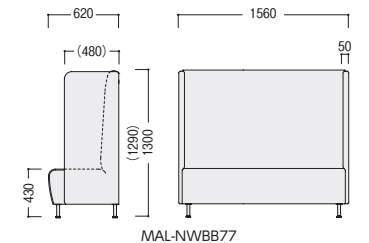

天板/メラミン化粧板
(抗菌機能付)、
30mm厚
裏面: 抗菌シート張り
天板エッジ/ABS樹脂
(抗菌機能付)
脚部/スチール、
粉体塗装(シルバー)

■張地カラー
(布: アクリル70%、ウール30%)

背: カフェラテ 座: ライトグリーン

■仕様

背・座/布張り
脚部/スチール、クロムメッキ

●2人掛パネル付ベンチ

65-0203-0 MAL-NWBB77 ¥334,000

W1560×D620×H1300 SH430 ●60.0kg

BE(ベージュ) DM(ダークグリーン) C(ブラウン) LG(ライトグレー)
-1- -2- -3- -4-

NV(ネイビー)
-5-

■仕様

背・座/布張り
芯材/木枠
座/ウレタンフォームクッション

タイプ	寸法W×D×H/SH	質量kg	商品コード	品番	価格
W1000	右肘	1000×700×720×420	30.1	47-1116-□ LG-1000R-□	¥205,900
	左肘	1000×700×720×420	30.1	47-1117-□ LG-1000L-□	¥205,900
W 700	右肘	700×700×720×420	19.4	47-1114-□ LG-0700R-□	¥162,100
	左肘	700×700×720×420	19.4	47-1115-□ LG-0700L-□	¥162,100
スツール	640×640×420	10.9	47-1132-□ LG-0640L-□	¥122,400	