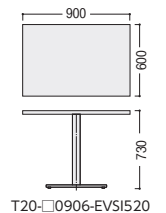

セミクロスベンチ

ミーティングから
リラックワークまで、
サイドのパネルにより、
適度な個室空間ができます。

テーブル (抗菌機能付)

65-0204-□ T20-□0906-EVSI520
¥66,900

W900×D600×H730 ●28.5kg

■天板カラー

MW(ホワイト) M2(チェリー) M5(ウォールナット)
-0- -1- NEW -2- NEW

■仕様

天板/メラミン化粧板
(抗菌機能付)、
30mm厚
裏面: 抗菌シート張り
天板エッジ/ABS樹脂
(抗菌機能付)
脚部/スチール、
粉体塗装(シルバー)

■張地カラー
(布: アクリル70%、ウール30%)

背: カフェラテ 座: ライトグリーン

■仕様

背・座/布張り
脚部/スチール、クロムメッキ

●2人掛パネル付ベンチ

65-0203-0 MAL-NWBB77 ¥334,000

W1560×D620×H1300 SH430 ●60.0kg

BE(ベージュ) DM(ダークグリーン) C(ブラウン) LG(ライトグレー)
-1- -2- -3- -4-

NV(ネイビー)
-5-

■仕様

背・座/布張り
芯材/木枠
座/ウレタンフォームクッション

タイプ	寸法W×D×H/SH	質量kg	商品コード	品番	価格
W1000	右肘	1000×700×720×420	30.1	47-1116-□ LG-1000R-□	¥205,900
	左肘	1000×700×720×420	30.1	47-1117-□ LG-1000L-□	¥205,900
W 700	右肘	700×700×720×420	19.4	47-1114-□ LG-0700R-□	¥162,100
	左肘	700×700×720×420	19.4	47-1115-□ LG-0700L-□	¥162,100
スツール	640×640×420	10.9	47-1132-□ LG-0640L-□	¥122,400	