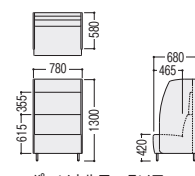

W930×D1170×H1300 SH420 ●57.6kg(コンセント付) ●57.3kg(コンセントなし)

パーソナルワークソファ

適度に視線を遮ることができ
集中ワークや休憩など使い方はさまざま
オフィス内のコーナーづくりにも活躍します。

47-1070-□ WSF-P0613-□
¥262,600

W780×D680×H1300 SH420 ●28.5kg

仕様

パネル枠/ラワン合板、カプセル
ソファ/布張り、ウレタンフォームクッション
脚部/スチール、メラミン焼付塗装(ブラック)
●アジャスター付