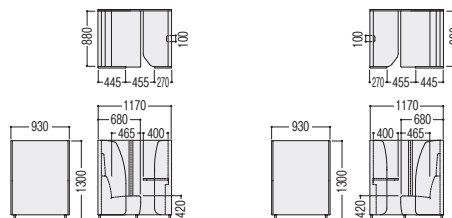

リモートワークブースソファ(1人用)

Webを利用した会議や打ち合わせが
日常のスタイルとなりました。

リモートワークブースソファは、
個人の集中ワークに適した環境を提供いたします。

point 天板上で充電できる
便利なコンセント
(コンセント付タイプ)

天板コードホール
天板下へ配線ができます。

天板下
OAタップなどが置けます。

出入口：座って右
LGG(パネル：グレー、ソファ：グレートーン)

仕様

パネル枠/ラワン合板、カプセル
天板/メラミン化粧板、ABS樹脂エッジ
ソファ/布張り、ウレタンフォームクッション
脚部/スチール、メラミン焼付塗装(ブラック)
●アジャスター付

リモートワークブースソファ
WSF-1213R

リモートワークブースソファ
WSF-1213L

タイプ	出入口	商品コード	品番	価格
コンセント付	座って右	47-1073-□	WSF-RC1213R-□	¥475,000
	座って左	47-1074-□	WSF-RC1213L-□	¥475,000
コンセントなし	座って右	47-1071-□	WSF-R1213R-□	¥456,700
	座って左	47-1072-□	WSF-R1213L-□	¥456,700

W930×D1170×H1300 SH420 ●57.6kg(コンセント付) ●57.3kg(コンセントなし)

パーソナルワークソファ

適度に視線を遮ることができ
集中ワークや休憩など使い方はさまざま
オフィス内のコーナーづくりにも活躍します。

47-1070-□ WSF-P0613-□
¥262,600

W780×D680×H1300 SH420 ●28.5kg

仕様

パネル枠/ラワン合板、カプセル
ソファ/布張り、ウレタンフォームクッション
脚部/スチール、メラミン焼付塗装(ブラック)
●アジャスター付