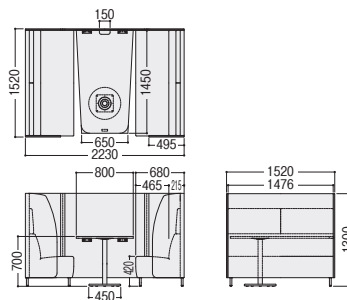

ミーティングブースソファ
WSF-F2215