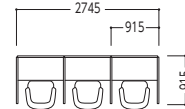

ソロワーク

天板取付タイプパネル
GLT-0914T-LGG ¥92,300×1
GLT-0614T-LGG ¥85,700×2
天板なしタイプパネル
GLT-0914-LGG ¥75,000×1
GLT-0614-LGG ¥70,300×1
天板
GLT-0945-LC ¥51,300×1
2連結パーツ ¥8,000×2
GLT-2J ¥8,000×4

セット価格 **¥492,300**
(チェアを除く)

天板取付タイプパネル
GLT-0914T-LGG ¥92,300×7
天板
GLT-0945-LC ¥51,300×3
2連結パーツ ¥8,000×2
T連結パーツ ¥12,400×2
GLT-3J ¥12,400×2

セット価格 **¥840,800**
(チェアを除く)

ペアワーク

天板なしタイプパネル
GLT-0914-BEC ¥75,000×4
GLT-0614-BEC ¥70,300×4
2連結パーツ ¥8,000×7
GLT-2J ¥8,000×7