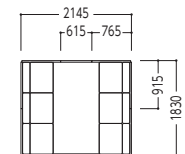

天板取付タイプパネル
GLT-0914T-LGG ¥92,300×7
天板
GLT-0945-LC ¥51,300×3
2連結パーツ ¥8,000×2
T連結パーツ ¥12,400×2
GLT-3J ¥12,400×2

セット価格 **¥840,800**
(チェアを除く)

ペアワーク

天板なしタイプパネル
GLT-0914-BEC ¥75,000×4
GLT-0614-BEC ¥70,300×4
2連結パーツ ¥8,000×7
GLT-2J ¥8,000×7

セット価格 **¥637,200**
(テーブル・チェアを除く)

デスクワーク

天板なしタイプパネル
GLT-0614-BEC ¥70,300×6
2連結パーツ ¥8,000×3
T連結パーツ ¥12,400×1
GLT-3J ¥12,400×1

セット価格 **¥458,200**
(デスク・チェアを除く)

ミーティング

天板なしタイプパネル
GLT-0917-LGG ¥79,400×8
2連結パーツ ¥8,000×6
GLT-2J ¥8,000×6

セット価格 **¥683,200**
(テーブル・チェアを除く)

モニターミーティング

天板なしタイプパネル
GLT-0917-BEC ¥79,400×4
GLT-0717-BEC ¥77,000×2
GLT-0617-BEC ¥75,000×1
2連結パーツ ¥8,000×6
GLT-2J ¥8,000×6

セット価格 **¥594,600**
(テーブル・モニター・ベンチを除く)

ウェブミーティング

天板なしタイプパネル
GLT-0914-BEC ¥75,000×2
GLT-0714-BEC ¥73,000×4
GLT-0614-BEC ¥70,300×4
2連結パーツ ¥8,000×8
GLT-2J ¥8,000×8