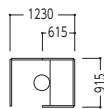

ソロワーク

天板取付タイプパネル
GLT-0914T-LGG ¥92,300×1
GLT-0614T-LGG ¥85,700×2
天板なしタイプパネル
GLT-0914-LGG ¥75,000×1
GLT-0614-LGG ¥70,300×1
天板
GLT-0945-LC ¥51,300×1
2連結パーツ ¥8,000×2
GLT-2J ¥8,000×4

セット価格 **¥492,300**
(チェアを除く)

天板取付タイプパネル
GLT-0914T-LGG ¥92,300×7
天板
GLT-0945-LC ¥51,300×3
2連結パーツ ¥8,000×2
T連結パーツ ¥12,400×2
GLT-3J ¥12,400×2

セット価格 **¥840,800**
(チェアを除く)

ペアワーク

天板なしタイプパネル
GLT-0914-BEC ¥75,000×4
GLT-0614-BEC ¥70,300×4
2連結パーツ ¥8,000×7
GLT-2J ¥8,000×7