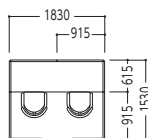

ソロワーク

天板取付タイプパネル
GLT-0914T-LGG ¥92,300×1
GLT-0614T-LGG ¥85,700×2
天板なしタイプパネル
GLT-0914-LGG ¥75,000×1
GLT-0614-LGG ¥70,300×1
天板
GLT-0945-LC ¥51,300×1
2連結パーツ ¥8,000×2
GLT-2J ¥8,000×4

セット価格 **¥492,300**
(チェアを除く)

天板取付タイプパネル
GLT-0914T-LGG ¥92,300×7
天板
GLT-0945-LC ¥51,300×3
2連結パーツ ¥8,000×2
T連結パーツ ¥12,400×2
GLT-3J ¥12,400×2

セット価格 **¥840,800**
(チェアを除く)

ペアワーク

天板なしタイプパネル
GLT-0914-BEC ¥75,000×4
GLT-0614-BEC ¥70,300×4
2連結パーツ ¥8,000×7
GLT-2J ¥8,000×7