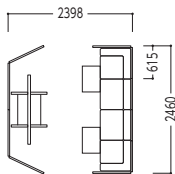

セット価格 **¥637,200**
(テーブル・チェアを除く)

デスクワーク

天板なしタイプパネル
GLT-0614-BEC ¥70,300×6
2連結パーツ ¥8,000×3
T連結パーツ ¥12,400×1
GLT-3J ¥12,400×1

セット価格 **¥458,200**
(デスク・チェアを除く)

ミーティング

天板なしタイプパネル
GLT-0917-LGG ¥79,400×8
2連結パーツ ¥8,000×6
GLT-2J ¥8,000×6

セット価格 **¥683,200**
(テーブル・チェアを除く)

モニターミーティング

天板なしタイプパネル
GLT-0917-BEC ¥79,400×4
GLT-0717-BEC ¥77,000×2
GLT-0617-BEC ¥75,000×1
2連結パーツ ¥8,000×6
GLT-2J ¥8,000×6

セット価格 **¥594,600**
(テーブル・モニター・ベンチを除く)

ウェブミーティング

天板なしタイプパネル
GLT-0914-BEC ¥75,000×2
GLT-0714-BEC ¥73,000×4
GLT-0614-BEC ¥70,300×4
2連結パーツ ¥8,000×8
GLT-2J ¥8,000×8

セット価格 **¥787,200**
(モニタースタンド・テーブル・ベンチを除く)

リフレッシュコーナー

天板なしタイプパネル
GLT-0914-LGG ¥75,000×4
GLT-0614-LGG ¥70,300×2
2連結パーツ ¥8,000×3
T連結パーツ ¥12,400×1
GLT-3J ¥12,400×1

セット価格 **¥477,000**
(テーブル・ベンチを除く)

- クリエイティブスペース
- ワークステーション
- デスク
- OAテーブルラック
- ハイグレードチェア
- オフィスチェア
- ローテーションスクリーン
- 会議・ミーティングテーブル
- 会議・ミーティングチェア
- 会議・研修室家具・備品
- ホワイトボード・掲示板
- ラウンジ・リフレッシュ家具
- システム収納家具・スライド書架
- 収納家具・整理用品
- ロッカー・シューズボックス
- 耐火金庫
- 役員用家具
- 応接用家具
- ロビーチェア・ベンチ
- カウンター
- オフィスアクセサリ
- 屋外用家具・備品
- ベッド・レセプション家具
- 間仕切り内装材
- 工場・物流用家具
- 高齢者・医療施設用家具
- 学校・図書館用家具
- 店舗用家具
- 官公庁仕様家具 / 防災用品