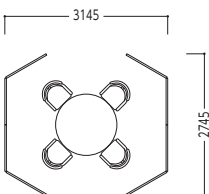

セット価格 **¥637,200**
(テーブル・チェアを除く)

デスクワーク

天板なしタイプパネル
GLT-0614-BEC ¥70,300×6
2連結パーツ ¥8,000×3
T連結パーツ ¥12,400×1
GLT-3J ¥12,400×1

セット価格 **¥458,200**
(デスク・チェアを除く)

ミーティング

天板なしタイプパネル
GLT-0917-LGG ¥79,400×8
2連結パーツ ¥8,000×6
GLT-2J ¥8,000×6