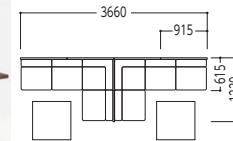

リフレッシュコーナー

天板なしタイプパネル
GLT-0914-LGG ¥75,000×4
GLT-0614-LGG ¥70,300×2
2連結パーツ ¥8,000×3
T連結パーツ ¥12,400×1
GLT-3J ¥12,400×1

セット価格 **¥477,000**
(テーブル・ベンチを除く)

- クリエイティブスペース
- ワークステーション
- デスク
- OAテーブルラック
- ハイグレードチェア
- オフィスチェア
- ローテーションスクリーン
- 会議・ミーティングテーブル
- 会議・ミーティングチェア
- 会議・研修室家具・備品
- ホワイトボード・掲示板
- ラウンジ・リフレッシュ家具
- システム収納家具・スライド書架
- 収納家具・整理用品
- ロッカー・シューズボックス
- 耐火金庫
- 役員用家具
- 応接用家具
- ロビーチェア・ベンチ
- カウンター
- オフィスアクセサリ
- 屋外用家具・備品
- ベッド・レセプション家具
- 間仕切り内装材
- 工場・物流用家具
- 高齢者・医療施設用家具
- 学校・図書館用家具
- 店舗用家具
- 官公庁仕様家具 / 防災用品