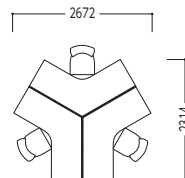

天板取付タイプパネル
GLT-0914T-LGG ¥92,300×7
天板
GLT-0945-LC ¥51,300×3
2連結パーツ ¥8,000×2
T連結パーツ ¥12,400×2
GLT-3J ¥12,400×2

セット価格 **¥840,800**
(チェアを除く)

ペアワーク

天板なしタイプパネル
GLT-0914-BEC ¥75,000×4
GLT-0614-BEC ¥70,300×4
2連結パーツ ¥8,000×7
GLT-2J ¥8,000×7

セット価格 **¥637,200**
(テーブル・チェアを除く)

デスクワーク

天板なしタイプパネル
GLT-0614-BEC ¥70,300×6
2連結パーツ ¥8,000×3
T連結パーツ ¥12,400×1
GLT-3J ¥12,400×1

セット価格 **¥458,200**
(デスク・チェアを除く)

ミーティング

天板なしタイプパネル
GLT-0917-LGG ¥79,400×8
2連結パーツ ¥8,000×6
GLT-2J ¥8,000×6