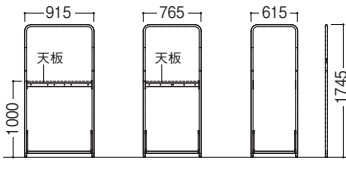

■天板カラー

LC (ライトブラウン)

■共通仕様

パネル/布張り、27.4mm厚
フレーム/スチール

●ベージュ/ブラウンタイプ

●ライトグレー/グレータイプ

サイズバリエーション

●天板取付タイプ

H1745

H1445

●天板なしタイプ

H1745

H1445

寸法H	寸法W	天板取付タイプ (天板を取付ける場合)			天板なしタイプ		
		商品コード	品番	価格	商品コード	品番	価格
1745	915	50-1375-□	GLT-0917T-□	¥96,300	50-1370-□	GLT-0917-□	¥79,400
	765	50-1374-□	GLT-0717T-□	¥93,300	50-1369-□	GLT-0717-□	¥77,000
	615	50-1454-□	GLT-0617T-□	¥90,300	50-1368-□	GLT-0617-□	¥75,000
1445	915	50-1377-□	GLT-0914T-□	¥92,300	50-1373-□	GLT-0914-□	¥75,000
	765	50-1376-□	GLT-0714T-□	¥89,400	50-1372-□	GLT-0714-□	¥73,000
	615	50-1455-□	GLT-0614T-□	¥85,700	50-1371-□	GLT-0614-□	¥70,300

GLT-0917T 天板取付タイプ GLT-0717T 天板取付タイプ GLT-0617T 天板取付タイプ

※W915・W765天板なしタイプ、W615天板取付タイプも外形寸法は同じです。
※天板の高さは、別注対応にて変更可能です。詳しくは担当者までお問い合わせください。

GLT-0914T 天板取付タイプ GLT-0714T 天板取付タイプ GLT-0614T 天板なしタイプ

●天板 (W750)

50-1452-0 GLT-0745-LC
¥49,000
W750×D450 カラー/ナチュラルLC