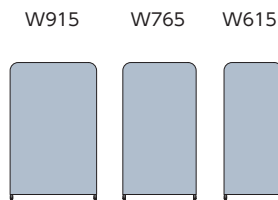

■天板カラー

LC (ライトブラウン)

■共通仕様

パネル/布張り、27.4mm厚
フレーム/スチール

●ベージュ/ブラウンタイプ

●ライトグレー/グレータイプ

サイズバリエーション

●天板取付タイプ

H1745

H1445

●天板なしタイプ

H1745

H1445

寸法H	寸法W	天板取付タイプ (天板を取付ける場合)			天板なしタイプ		
		商品コード	品番	価格	商品コード	品番	価格
1745	915	50-1375-□	GLT-0917T-□	¥96,300	50-1370-□	GLT-0917-□	¥79,400
	765	50-1374-□	GLT-0717T-□	¥93,300	50-1369-□	GLT-0717-□	¥77,000
	615	50-1454-□	GLT-0617T-□	¥90,300	50-1368-□	GLT-0617-□	¥75,000
1445	915	50-1377-□	GLT-0914T-□	¥92,300	50-1373-□	GLT-0914-□	¥75,000
	765	50-1376-□	GLT-0714T-□	¥89,400	50-1372-□	GLT-0714-□	¥73,000
	615	50-1455-□	GLT-0614T-□	¥85,700	50-1371-□	GLT-0614-□	¥70,300

GLT-0917T 天板取付タイプ GLT-0717T 天板取付タイプ GLT-0617T 天板取付タイプ

※W915・W765天板なしタイプ、W615天板取付タイプも外形寸法は同じです。
※天板の高さは、別注対応にて変更可能です。詳しくは担当者までお問い合わせください。

GLT-0914T 天板取付タイプ GLT-0714T 天板取付タイプ GLT-0614T 天板なしタイプ

●天板 (W750)

50-1452-0 GLT-0745-LC
¥49,000
W750×D450 カラー/ナチュラルLC