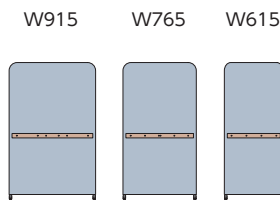

■天板カラー

LC (ライトブラウン)

■共通仕様

パネル/布張り、27.4mm厚
フレーム/スチール

●ベージュ/ブラウンタイプ

●ライトグレー/グレータイプ

サイズバリエーション

●天板取付タイプ

H1745

H1445

●天板なしタイプ

H1745

H1445

寸法H	寸法W	天板取付タイプ (天板を取付ける場合)			天板なしタイプ		
		商品コード	品番	価格	商品コード	品番	価格
1745	915	50-1375-□	GLT-0917T-□	¥96,300	50-1370-□	GLT-0917-□	¥79,400
	765	50-1374-□	GLT-0717T-□	¥93,300	50-1369-□	GLT-0717-□	¥77,000
	615	50-1454-□	GLT-0617T-□	¥90,300	50-1368-□	GLT-0617-□	¥75,000
1445	915	50-1377-□	GLT-0914T-□	¥92,300	50-1373-□	GLT-0914-□	¥75,000
	765	50-1376-□	GLT-0714T-□	¥89,400	50-1372-□	GLT-0714-□	¥73,000
	615	50-1455-□	GLT-0614T-□	¥85,700	50-1371-□	GLT-0614-□	¥70,300

GLT-0917T 天板取付タイプ GLT-0717T 天板取付タイプ GLT-0617T 天板取付タイプ

※W915・W765天板なしタイプ、W615天板取付タイプも外形寸法は同じです。
※天板の高さは、別注対応にて変更可能です。詳しくは担当者までお問い合わせください。

GLT-0914T 天板取付タイプ GLT-0714T 天板取付タイプ GLT-0614T 天板なしタイプ

●天板 (W750)

50-1452-0 GLT-0745-LC
¥49,000
W750×D450 カラー/ナチュラルLC