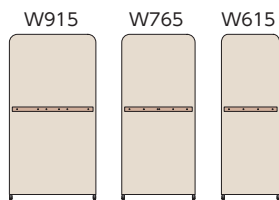

■天板カラー

LC (ライトブラウン)

■共通仕様

パネル/布張り、27.4mm厚
フレーム/スチール

●ベージュ/ブラウンタイプ

●ライトグレー/グレータイプ

サイズバリエーション

●天板取付タイプ

H1745

H1445

●天板なしタイプ

H1745

H1445

寸法H	寸法W	天板取付タイプ (天板を取付ける場合)			天板なしタイプ		
		商品コード	品番	価格	商品コード	品番	価格
1745	915	50-1375-□	GLT-0917T-□	¥96,300	50-1370-□	GLT-0917-□	¥79,400
	765	50-1374-□	GLT-0717T-□	¥93,300	50-1369-□	GLT-0717-□	¥77,000
	615	50-1454-□	GLT-0617T-□	¥90,300	50-1368-□	GLT-0617-□	¥75,000
1445	915	50-1377-□	GLT-0914T-□	¥92,300	50-1373-□	GLT-0914-□	¥75,000
	765	50-1376-□	GLT-0714T-□	¥89,400	50-1372-□	GLT-0714-□	¥73,000
	615	50-1455-□	GLT-0614T-□	¥85,700	50-1371-□	GLT-0614-□	¥70,300