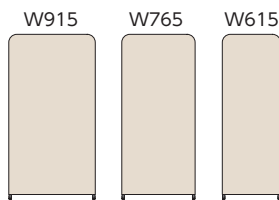

■天板カラー

LC (ライトブラウン)

■共通仕様

パネル/布張り、27.4mm厚
フレーム/スチール

●ベージュ/ブラウンタイプ

●ライトグレー/グレータイプ

サイズバリエーション

●天板取付タイプ

H1745

H1445

●天板なしタイプ

H1745

H1445

寸法H	寸法W	天板取付タイプ (天板を取付ける場合)			天板なしタイプ		
		商品コード	品番	価格	商品コード	品番	価格
1745	915	50-1375-□	GLT-0917T-□	¥96,300	50-1370-□	GLT-0917-□	¥79,400
	765	50-1374-□	GLT-0717T-□	¥93,300	50-1369-□	GLT-0717-□	¥77,000
	615	50-1454-□	GLT-0617T-□	¥90,300	50-1368-□	GLT-0617-□	¥75,000
1445	915	50-1377-□	GLT-0914T-□	¥92,300	50-1373-□	GLT-0914-□	¥75,000
	765	50-1376-□	GLT-0714T-□	¥89,400	50-1372-□	GLT-0714-□	¥73,000
	615	50-1455-□	GLT-0614T-□	¥85,700	50-1371-□	GLT-0614-□	¥70,300

GLT-0917T 天板取付タイプ GLT-0717T 天板取付タイプ GLT-0617T 天板取付タイプ

※W915・W765天板なしタイプ、W615天板取付タイプも外形寸法は同じです。
※天板の高さは、別注対応にて変更可能です。詳しくは担当者までお問い合わせください。

GLT-0914T 天板取付タイプ GLT-0714T 天板取付タイプ GLT-0614T 天板なしタイプ

●天板 (W750)

50-1452-0 GLT-0745-LC
¥49,000
W750×D450 カラー/ナチュラルLC