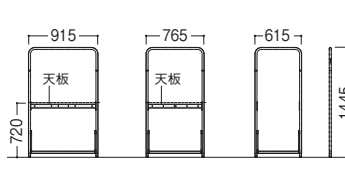

■天板カラー

LC (ライトブラウン)

■共通仕様

パネル/布張り、27.4mm厚
フレーム/スチール

●ベージュ/ブラウンタイプ

●ライトグレー/グレータイプ

サイズバリエーション

●天板取付タイプ

H1745

H1445

●天板なしタイプ

H1745

H1445

寸法H	寸法W	天板取付タイプ (天板を取付ける場合)			天板なしタイプ		
		商品コード	品番	価格	商品コード	品番	価格
1745	915	50-1375-□	GLT-0917T-□	¥96,300	50-1370-□	GLT-0917-□	¥79,400
	765	50-1374-□	GLT-0717T-□	¥93,300	50-1369-□	GLT-0717-□	¥77,000
	615	50-1454-□	GLT-0617T-□	¥90,300	50-1368-□	GLT-0617-□	¥75,000
1445	915	50-1377-□	GLT-0914T-□	¥92,300	50-1373-□	GLT-0914-□	¥75,000
	765	50-1376-□	GLT-0714T-□	¥89,400	50-1372-□	GLT-0714-□	¥73,000
	615	50-1455-□	GLT-0614T-□	¥85,700	50-1371-□	GLT-0614-□	¥70,300

GLT-0917T 天板取付タイプ GLT-0717T 天板取付タイプ GLT-0617T 天板取付タイプ

※W915・W765天板なしタイプ、W615天板取付タイプも外形寸法は同じです。
※天板の高さは、別注対応にて変更可能です。詳しくは担当者までお問い合わせください。

GLT-0914T 天板取付タイプ GLT-0714T 天板取付タイプ GLT-0614T 天板なしタイプ

●天板 (W750)

50-1452-0 GLT-0745-LC
¥49,000
W750×D450 カラー/ナチュラルLC