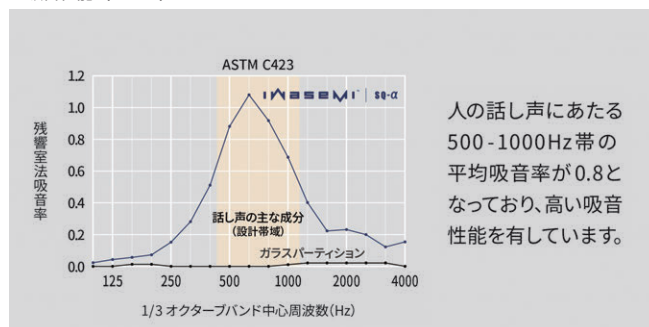

■吸音性能 (SQ-α)

※ iwaseMI 及び関連するロゴは、ピクシーダストテクノロジーズ株式会社の商標または登録商標です。

クリエイティブスペース

ワークステーション

デスク

OAテーブルラック

ハイグレードチェア

オフィスチェア

ローテーブル/スクリーン

会議・ミーティングテーブル

会議・ミーティングチェア

会議・研修室家具/備品

ホワイトボード・掲示板

ラウンジ・リフレッシュ家具

システム収納家具/スライド書架

収納家具・整理用品

ロッカー・シューズボックス

耐火金庫

役員用家具

応接用家具

ロビーチェア・ベンチ

カウンタ

オフィスアクセサリ

屋外用家具・備品

ベッド・レセプション用家具

間仕切り・内装材

工場・物流用家具

高齢者・高齢施設用家具

学校・図書館用家具

店舗用家具

官公庁仕様家具/防災用品