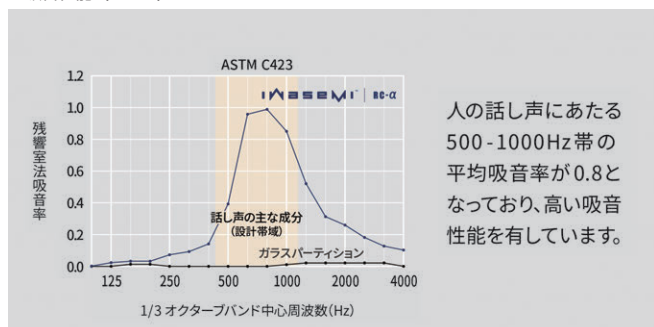

■吸音性能 (RC-α)