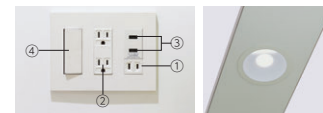

W1200×D1200×H2118
天板/W1120×D500

■外パネル・天板カラー

(外パネル・テーブル天板は同一色となります。)

■シートカラー

■共通仕様

外・内パネル/メラミン化粧板、フラッシュパネル
芯材: LVL
内パネルカラー: ホワイト
吸音パネル: 400×400mm (一部カット)
テーブル・天板/メラミン化粧板、40mm厚
脚部/粉体塗装 (シルバー)

- ①AC コンセント×1
- ②AC コンセント (2極接地)×2
- ③USB コンセント×2
- ④LED 照明ライトスイッチ