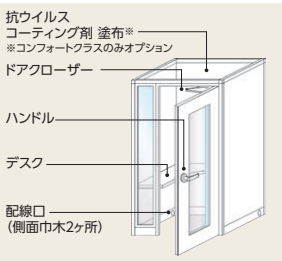

Remote cabin リモートキャビン

グリーン購入法適合商品

01 クリスタル・リモートキャビン

リモートキャビンは、リモートワークの普及でシェアオフィスやカフェなど働く環境が広がる中集中できる快適な空間をサポートします。

クラス 天井オープン・天井クローズ仕様とも、4クラスご用意しております。

コンフォートクラス	ビジネスクラス	ファーストクラス	リモートキャビンダブル
外寸(W×D) 1305×1305	外寸(W×D) 1305×1305	外寸(W×D) 1705×1305	外寸(W×D) 1705×1305
内寸(W×D) 1205×1205	内寸(W×D) 1205×1205	内寸(W×D) 1605×1205	内寸(W×D) 1605×1205
高さ 1973/2183	高さ 1973/2183	高さ 1973/2183	高さ 1973/2183
デスク 1200×450	デスク 1200×615(最小奥行400)	デスク 1200×500	デスク 1600×550(R1700)

※施工時には本体の高さ+300mm以上の天井高が必要となります。

カラータイプ

●ブラックアウトタイプ

●オールブラックタイプ

●ウッドモダンタイプ

choice デスク天板は2色から選べます

仕様

●天井オープン仕様

●アクリル卓上衝立

●OAタップ

●ドア対面ガラス

窓側に設置しても光を遮りません。
※コンフォート、ビジネス、ファーストクラス対象

●電気錠仕様

入室管理対策として利便性やセキュリティを高めます。