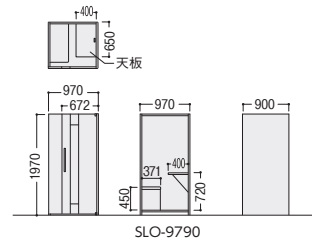

### ■外パネル・扉・天板カラー

WH (ホワイト) NA (ナチュラル) DK (ダーク) GR (グレー)

### ■張地カラー (布)

BE (ベージュ) BC (ブラウン) LG (ライトグリーン) PN (サーモンピンク) LB (ライトブルー) LM (ライトグリーン)

### ■共通仕様

外パネル・内パネル/プリントシート化粧板MDF  
天板・扉・床/オレフィン系シート貼り  
扉ガラス/クリア強化ガラス、4mm厚  
●アジャスター付

SLO-9790

| 外パネルカラー    | 質量kg | 商品コード     | 品番           | 価格       |
|------------|------|-----------|--------------|----------|
| WH (ホワイト)  | 約130 | 93-5072-□ | SLO-9790-WH□ | ¥726,000 |
| NA (ナチュラル) | 約130 | 93-5073-□ | SLO-9790-NA□ | ¥726,000 |
| DK (ダーク)   | 約130 | 93-5074-□ | SLO-9790-DK□ | ¥726,000 |
| GR (グレー)   | 約130 | 93-5075-□ | SLO-9790-GR□ | ¥726,000 |