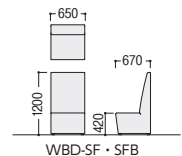

### ■張地カラー (標準布)

BE (ベージュ) BC (ブラウン) LG (ライトグリーン) PN (サーモンピンク) LB (ライトブルー) LM (ライトグリーン)

### (防災張地)

DG (ダークグリーン) LG (ライトグリーン) BC (ブラウン)

防災製品

WBD-SF・SFB

| タイプ  | 商品コード     | 品番        | 価格       |
|------|-----------|-----------|----------|
| 標準張地 | 47-1080-□ | WBD-SF-□  | ¥119,000 |
| 防災張地 | 47-1081-□ | WBD-SFB-□ | ¥134,400 |