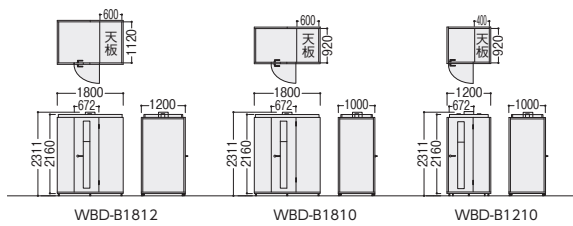

■床カラー (共通)

寸法W×D×H	質量kg	商品コード	品番	価格
1800×1200×2311	250	84-3003-□	WBD-B1812-□	オープン
1800×1000×2311	240	84-3002-□	WBD-B1810-□	オープン
1200×1000×2311	220	84-3001-□	WBD-B1210-□	オープン

※施工時には本体の高さ+100mm以上の天井高が必要になります。
※扉有効開口/670mm ※ボックスタイプ設置において、管轄消防署への消防申請が必要となります。

■共通仕様

- 外パネル・扉/不燃メラミン化粧板
- 天板/不燃メラミン化粧板
- 内壁/不燃メラミン化粧板 (白)
- 芯材/LVL
- パネル/フラッシュパネル
- 床材/SPCフロア
- キャスター付
- 防音仕様 (グラスウール入り)

特長

給電	照明	換気	消化装置	ハンガー掛け
コンセント×3口、USBコンセント2口	LED照明	給気 & 排気で快適な空間	安心の自動消火装置	コートなどが掛けられます

KIBAKO PARTITION TYPE

キバコ/パーティションタイプ

BW (ピターウォールナット)

寸法W×D×H	質量kg	商品コード	品番	価格
1200×1800×2018	80	84-3006-□	WBD-P1218-□	オープン
1200×1200×2018	60	84-3005-□	WBD-P1212-□	オープン
900×1200×2018	55	84-3004-□	WBD-P0912-□	オープン

※施工時には本体の高さ+200mm以上の天井高が必要になります。
※扉有効開口/600mm

■共通仕様

- 外パネル・扉/低圧メラミン化粧板
- 天板/低圧メラミン化粧板
- 内壁/低圧メラミン化粧板 (白)
- 芯材/LVL
- パネル/フラッシュパネル
- アジャスター付

■外パネル・扉・天板カラー (低圧メラミン化粧板)

BW (ピターウォールナット)-[1]	GO (グレイッシュオーク)-[2]
---------------------	--------------------