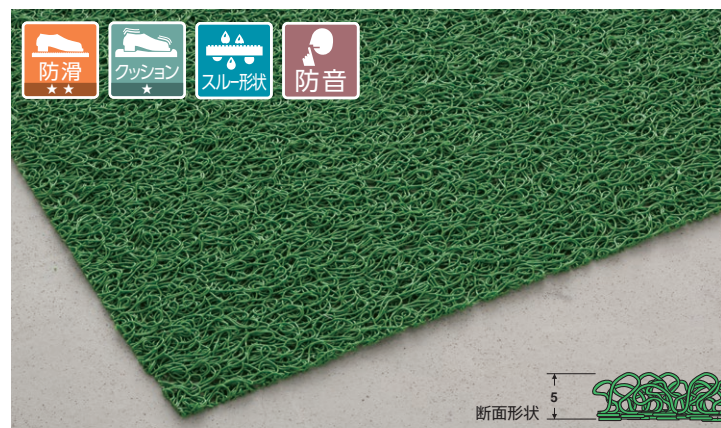

マットの表面に硬質チップを付けることで滑り止め効果を高めています。
コイル状の構造はクッション性、通水性にもすぐれています。

表面形状

規格色

4.茶

8.黒

広範囲に敷き詰められるランナータイプ

滑り止め加工

国土交通省バリアフリー法案、東京都福祉まちづくり条例などで推奨される滑り抵抗値をクリアしています。
(JIS A 1454高分子系床材試験)

屋外マット
(19)スルー形状

屋外マット
(20)スルー形状

屋外マット
(21)スルー形状

屋外マット
(22)スルー形状

屋外マット
(23)スルー形状

屋外マット
(24)スルー形状

屋外マット
(25)スルー形状

屋外マット
(26)スルー形状

屋外マット
(27)スルー形状

通水性に優れている細かいコイル状の構造でソフトな踏み心地。細かい土砂落としに適しています。

表面形状

裏面形状

規格色

1.緑

3.青

ケミタングルマットTKランナー