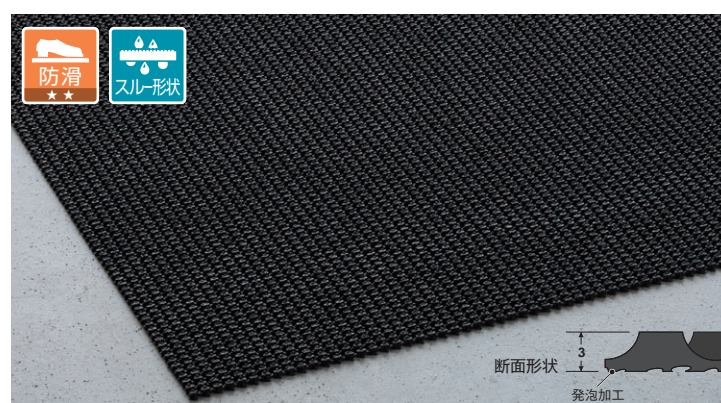

屋外マット
(33)スルー形状

屋外マット
(34)スルー形状

屋外マット
(35)スルー形状

屋外マット
(36)スルー形状

屋外マット
(37)スルー形状

屋外マット
(38)スルー形状

屋外マット
(39)スルー形状

屋外マット
(40)スルー形状

屋外マット
(41)スルー形状

屋外マット
(42)スルー形状

屋外マット
(43)スルー形状

屋外マット
(44)スルー形状

優れたグリップ力と表面に水などが溜まらないスルー形状で、作業現場の安全向上にお勧めです。

表面形状

規格色

1.緑