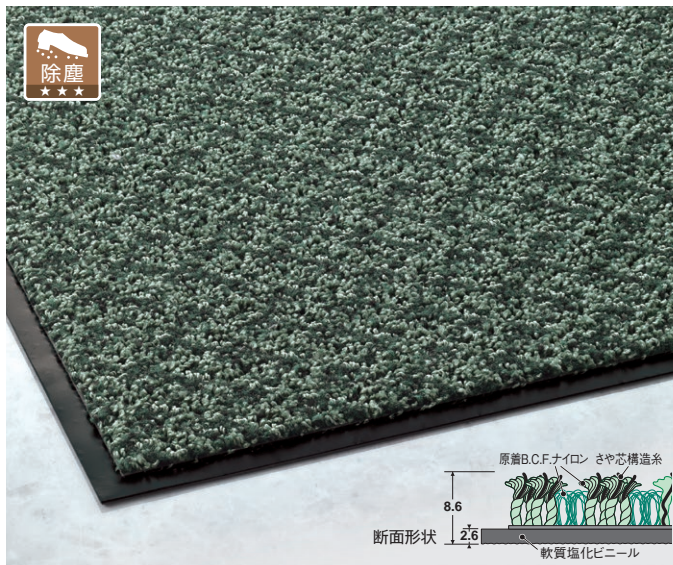

屋内マット(除塵用) 繊維のブラッシング効果を高める独自構造糸の カットパイルで、靴底の汚れを落とします。

表面形状

規格色

ライトリードマット(グレー)

ライトリードマット

別注可能

材質 表面:ナイロン100%(さや芯構造糸、原着B.C.F.ナイロン)、裏面:軟質塩化ビニール
規格色 グリーン・グレー
厚さ 約8.6mm(パイル6.0mm・ベース2.6mm)

| 品番 | 色コード | 規格サイズ | 重量(約) | 価格 | 梱包入数 | 元払数量 | 規格サイズ | JANコード |
|--------------|------|------------|-------|--------------------|------|-------|------------|---------------|
| MR-023-040-□ | | 600×900mm | 2.8kg | ¥11,000(税込¥12,100) | 5枚 | 10枚以上 | グリーン グレー | |
| MR-023-046-□ | | 900×1500mm | 6.9kg | ¥26,000(税込¥28,600) | 1枚 | 5枚以上 | 600×900mm | 645315 645353 |
| MR-023-048-□ | | 900×1800mm | 8.3kg | ¥31,000(税込¥34,100) | 1枚 | 5枚以上 | 900×1500mm | 645414 645452 |
| MR-023-080-□ | | 1mに付 | 5.1kg | ¥26,000(税込¥28,600) | ... | 3m以上 | 900×1800mm | 645513 645551 |

色コード/1.グリーン 5.グレー

- 別注サイズは1800mm×10mまで製作できます。10m以上はお問い合わせください。
- 規格サイズは4辺ふち付。別注サイズをご注文の際は、ふち付・ふちなしをご指定ください。
- 900×1500mmは受注生産品です。受注生産品及び別注サイズは受注後約1週間でご出荷します。
- 別注扱いで、2重マットふちへの加工ができます(受注生産)。
- 施工費は別途申し受けます。
- 最大製作寸法以上は貼り合わせ加工費別途申し受けます。

2重マットふち対応 防炎 E0 030228

マットのご注文方法を
ご覧ください ▶P.353

デザインマット 「いらっしゃいませ」の文字がプリントされた、フラットでなめらかな除塵マット。様々な店舗でお使いいただけます。

表面形状

プリントデザインマット

材質 表面:ナイロン100%(B.C.F.ナイロン) 裏面:軟質塩化ビニール
規格色 赤に黄文字
厚さ 10.0mm(パイル8.0mm・ベース2.0mm)