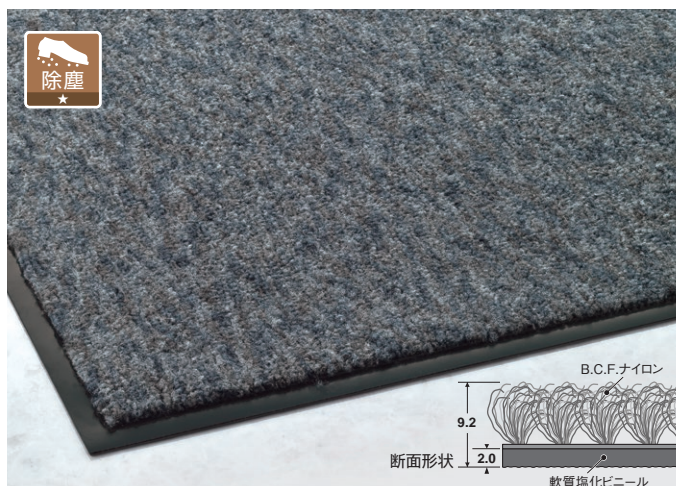

トレビアン®HC (緑)

オフィスや店舗に最適な除塵マットです。

トレビアン®HC

材質 表面:ナイロン100%(B.C.F.ナイロン)、裏面:軟質塩化ビニール
規格色 緑・赤・灰
厚さ 約9.2mm(パイル7.2mm・ベース2.0mm)

品番	色コード	規格サイズ	重量(約)	価格	梱包入数	元払数量
MR-028-010-□		360×600mm	0.8kg	¥ 2,800(税込¥ 3,080)	10枚	10枚以上
MR-028-020-□		450×750mm	1.2kg	¥ 4,000(税込¥ 4,400)	10枚	10枚以上
MR-028-040-□		600×900mm	1.9kg	¥ 6,700(税込¥ 7,370)	10枚	10枚以上
MR-028-080-□		1mに付	3.5kg	¥13,200(税込¥14,520)		3m以上

- 色コード/1.緑 2.赤 5.灰
 ●360×600mmは「緑」「灰」のみです。
 ●別注サイズは1800mm×10mまで製作できます。10m以上はお問い合わせください。
 ●規格サイズは4辺ふち付。別注サイズをご注文の際は、ふち付・ふちなしをご指定ください。
 ●別注サイズは受注後約1週間でご出荷します。
 ●別注扱いで、2重マットふちへの加工ができます(受注生産)。
 ●施工費は別途申し受けます。●最大製作寸法以上は貼り合わせ加工費別途申し受けます。

2重マットふち対応 防火 EN 960056

規格サイズ	JANコード		
	緑	赤	灰
360×600mm	416311	416359
450×750mm	416410	416427	416458
600×900mm	416519	416526	416557

マットのご注文方法をご覧ください ▶P.353

除塵性にすぐれたスタンダードなマットです。

ニュートレビアン®

材質 表面:ナイロン100%(B.C.F.ナイロン)、裏面:軟質塩化ビニール
規格色 緑・赤(mのみの販売になります)・灰
厚さ 8.0mm(パイル6.0mm・ベース2.0mm)

品番	色コード	規格サイズ	重量(約)	①②⑤	価格	梱包入数	元払数量
MR-034-220-□		450×750mm	1.4kg	●●●	¥ 5,000(税込¥ 5,500)	10枚	10枚以上
MR-034-240-□		600×900mm	2.2kg	●●●	¥ 7,500(税込¥ 8,250)	10枚	10枚以上
MR-034-242-□		750×900mm	2.6kg	●●●	¥ 9,500(税込¥10,450)	10枚	10枚以上
MR-034-244-□		900×1200mm	4kg	●●●	¥14,500(税込¥15,950)	1枚	5枚以上
MR-034-246-□		900×1500mm	5kg	●●●	¥18,500(税込¥20,350)	1枚	5枚以上
MR-034-248-□		900×1800mm	6kg	●●●	¥22,000(税込¥24,200)	1枚	5枚以上
MR-034-250-□		1500×1800mm	10kg	○ ○	¥38,500(税込¥42,350)	1枚	3枚以上
MR-034-252-□		1500×2400mm	13.3kg	○ ○	¥51,500(税込¥56,650)	1枚	3枚以上
MR-034-280-□		1mに付	3.4kg	○ ○ ○	¥17,000(税込¥18,700)		3m以上