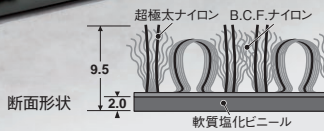

抜群の除塵性能と耐久性が魅力の除塵マット。 高級感ある艶やかなカラーでエントランスを演出します。

抜群の除塵性能

超極太原着ナイロン糸とB.C.F.ナイロン糸のカットパイルとループパイルを混在させ、頑固な汚れをブラッシング効果で落としながら微細な塵もキャッチします。また弾性回復力があるので従来のマットより、はるかにヘタリにくくなっています。

優れた洗濯堅牢度

光に対して変褪色しにくく、水洗いによる色落ち、色移りがほとんどありません。また、超極太ナイロン糸を使用しているため水切りも早くできます。

多彩なマットカラー

他のマットにはない多彩で鮮やかなカラーで、様々な施設のエントランスを彩ります。

断面形状

ハイペアロン®

材質 表面:ナイロン100%(超極太ナイロン30%、B.C.F.ナイロン70%)、裏面:軟質塩化ビニール
厚さ 9.5mm(パイル7.5mm・ベース2.0mm)

品番	色コード	規格サイズ	重量(約)	①	②	③	④	⑤	⑥	価格	梱包入数	元払数量
MR-038-010-□		360×600mm	0.8kg	○	○	○	○	○	○	¥ 3,900(税込¥ 4,290)	10枚	10枚以上
MR-038-020-□		450×750mm	1.2kg	●	●	●	●	●	●	¥ 5,300(税込¥ 5,830)	10枚	10枚以上
MR-038-040-□		600×900mm	1.9kg	●	●	●	●	●	●	¥ 8,200(税込¥ 9,020)	10枚	10枚以上
MR-038-042-□		750×900mm	2.4kg	○	○	○	○	○	○	¥10,000(税込¥11,000)	10枚	10枚以上
MR-038-044-□		900×1200mm	3.9kg	●	●	●	●	●	●	¥14,500(税込¥15,950)	1枚	5枚以上
MR-038-046-□		900×1500mm	4.9kg	●	●	●	●	●	●	¥18,500(税込¥20,350)	1枚	5枚以上
MR-038-048-□		900×1800mm	5.8kg	●	●	●	●	●	●	¥21,500(税込¥23,650)	1枚	5枚以上
MR-038-050-□		1500×1800mm	9.7kg	●	●	●	●	●	●	¥35,000(税込¥38,500)	1枚	3枚以上
MR-038-052-□		1500×2400mm	13kg	●	●	●	●	●	●	¥46,500(税込¥51,150)	1枚	3枚以上
MR-038-057-□		90cm×20m	64.8kg	○	○	○	○	○	○		1本	1本以上
MR-038-080-□		1mに付	3.6kg	○	○	○	○	○	○	¥16,000(税込¥17,600)		3m以上

色コード/1.オリーブグリーン 2.シグナルレッド 3.コバルトブルー 4.チョコブラウン 5.モスグレー 6.ワインレッド

- ●「□」=受注生産、「●」=在庫です。
- ●施工費は別途申し受けます。
- ●別注サイズは1900mm×10mまで製作できます。10m以上はお問い合わせください。
- ●規格サイズは4辺ふち付。別注サイズをご注文の際は、ふち付・ふちなしをご指定ください。
- ●別注サイズ及び受注生産品は受注後約1週間出荷します。
- ●最大製作寸法以上は貼り合わせ加工費別途申し受けます。
- ●別注扱いで、2重マットふちへの加工ができます(受注生産)。
- ●90cm×20mをご注文の場合、短辺方向にふちは付いていません。別注で4辺ふち付も製作できます。

2重マットふち対応 防炎 E2170289

マットのご注文方法をご覧ください ▶P.353

表面形状

規格色