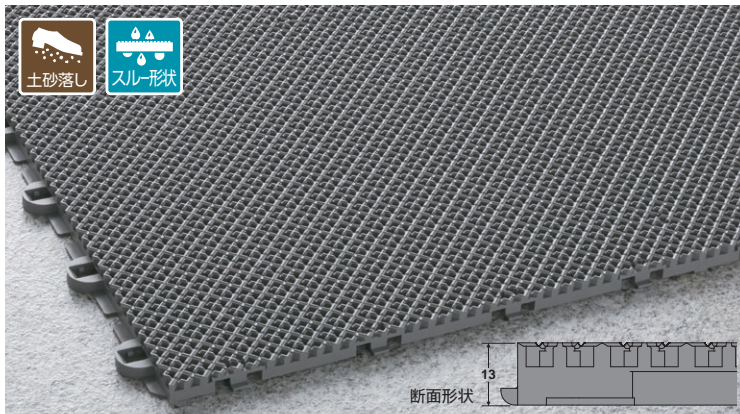

土砂落とし用

高い耐久性と除塵性能はそのままに敷き込みやすさと仕上がりの美しさを追求!

表面形状

びっしり並んだ凹凸が
汚れをかき取ります。

靴底についた頑固な汚れもこの凹凸
がしっかりかき取り、優れた除塵性能
と高いグリップ力を発揮します。

水や汚れを下に落とす
スルー形状

300mm×300mmの
新規格サイズ

新規格の300mm角で施工指定が簡
単です。表面形状にも方向性がな
いので、表面の形状に迷うことなく
作業が行えます。

自由につなげてカット
できるジョイント式

規格色

規格色

規格色

風除室マット ダストップ®X

材 質 塩化ビニール
規 格 色 チョコ・グレー・アーバングレー
重 量 1枚約750g (1㎡に付約8.3kg)
厚 さ 約13mm

品番	色コード	規格サイズ	価格	梱包入数	元払数量
MR-115-030-□		約300×300mm	¥ 2,700 (税込¥ 2,970)	18枚	36枚以上
MR-115-080-□		1㎡に付	¥38,000 (税込¥41,800) ※材料積算価格		

色コード / 4. チョコ 7. グレー 8. アーバングレー
●施工費は別途申し受けます。 ●組立品の発送はできません。
●温度変化により、伸縮する場合があります。ご了承ください。

防炎 E2190307

		JANコード		
規格サイズ	チョコ	グレー	アーバングレー	
300×300mm	117393	117409	117416	

風除室マット ダストップ®Xの試験結果は▶P.367

専用ふち

マットのつまずきやはね上がり
などの危険防止に。

風除室マット ダストップ®X専用幅広ふち (接着タイプ)

材 質 塩化ビニール
規 格 色 チョコ・グレー・アーバングレー
厚 さ 約13.5mm

品番	色コード	規格サイズ	重量(約)	価格
MR-115-430-□		75mm巾×10m	6.8kg	
MR-115-440-□		75mm巾×1mに付	680g	¥2,300 (税込¥2,530)

色コード / 4. チョコ 7. グレー 8. アーバングレー
●マットふちの価格は材料のみです。
●接着加工費は別途申し受けます。