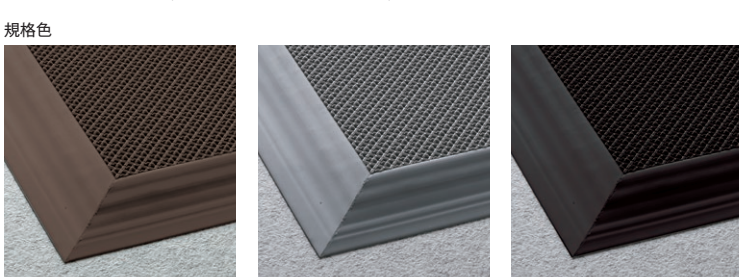

土砂落とし用

高い耐久性と除塵性能はそのままに敷き込みやすさと仕上がりの美しさを追求!

表面形状

びっしり並んだ凹凸が
汚れをかき取ります。

靴底についた頑固な汚れもこの凹凸
がしっかりかき取り、優れた除塵性能
と高いグリップ力を発揮します。

水や汚れを下に落とす
スルー形状

300mm×300mmの
新規格サイズ

新規格の300mm角で施工指定が簡
単です。表面形状にも方向性がな
いので、表面の形状に迷うことなく
作業が行えます。

自由につなげてカット
できるジョイント式

規格色

規格色

規格色

風除室マット ダストップ®X

材 質 塩化ビニール
規 格 色 チョコ・グレー・アーバングレー
重 量 1枚約750g (1㎡に付約8.3kg)
厚 さ 約13mm

品番	色コード	規格サイズ	価格	梱包入数	元払数量
MR-115-030-□		約300×300mm	¥ 2,700 (税込¥ 2,970)	18枚	36枚以上
MR-115-080-□		1㎡に付	¥38,000 (税込¥41,800) ※材料積算価格		

色コード / 4. チョコ 7. グレー 8. アーバングレー
●施工費は別途申し受けます。 ●組立品の発送はできません。
●温度変化により、伸縮する場合があります。ご了承ください。

防炎 E2190307

		JANコード		
規格サイズ	チョコ	グレー	アーバングレー	
300×300mm	117393	117409	117416	

風除室マット ダストップ®Xの試験結果は▶P.367

専用ふち

マットのつまずきやはね上がり
などの危険防止に。

風除室マット ダストップ®X専用幅広ふち (接着タイプ)

材 質 塩化ビニール
規 格 色 チョコ・グレー・アーバングレー
厚 さ 約13.5mm

品番	色コード	規格サイズ	重量(約)	価格
MR-115-430-□		75mm巾×10m	6.8kg	
MR-115-440-□		75mm巾×1mに付	680g	¥2,300 (税込¥2,530)

色コード / 4. チョコ 7. グレー 8. アーバングレー
●マットふちの価格は材料のみです。
●接着加工費は別途申し受けます。