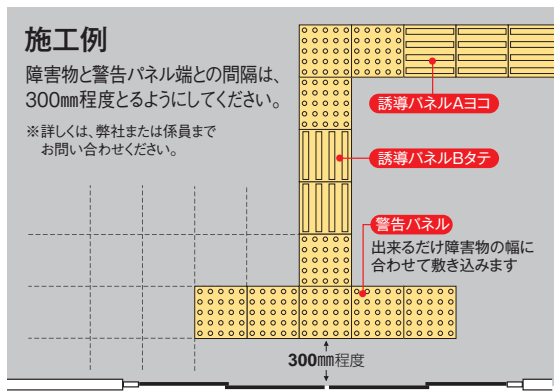

色コード / 4. チョコ 7. グレー 8. アーバングレー
●施工費は別途申し受けます。 ●組立品の発送はできません。
●温度変化により、伸縮する場合があります。ご了承ください。

防炎 E2190307

		JANコード		
規格サイズ	チョコ	グレー	アーバングレー	
300×300mm	117393	117409	117416	

風除室マット ダストップ®Xの試験結果は▶P.367

専用ふち

マットのつまずきやはね上がり
などの危険防止に。

風除室マット ダストップ®X専用幅広ふち (接着タイプ)

材 質 塩化ビニール
規 格 色 チョコ・グレー・アーバングレー
厚 さ 約13.5mm

品番	色コード	規格サイズ	重量(約)	価格
MR-115-430-□		75mm巾×10m	6.8kg	
MR-115-440-□		75mm巾×1mに付	680g	¥2,300 (税込¥2,530)

色コード / 4. チョコ 7. グレー 8. アーバングレー
●マットふちの価格は材料のみです。
●接着加工費は別途申し受けます。

		JANコード		
規格サイズ	チョコ	グレー	アーバングレー	
75mm巾×10m	117423	117430	117447	

点字パネル

風除室マット ダストップ®Xにジョイントできる専用の点字パネル。

警告パネル

材 質 軟質塩化ビニール
規 格 色 黄
規格サイズ 300×300mm
厚 さ 約17mm
重 量 約685g
梱 包 入 数 20枚
元 払 数 量 40枚以上

品番	価格	JANコード
MR-135-120-0	¥2,000 (税込¥2,200)	692906