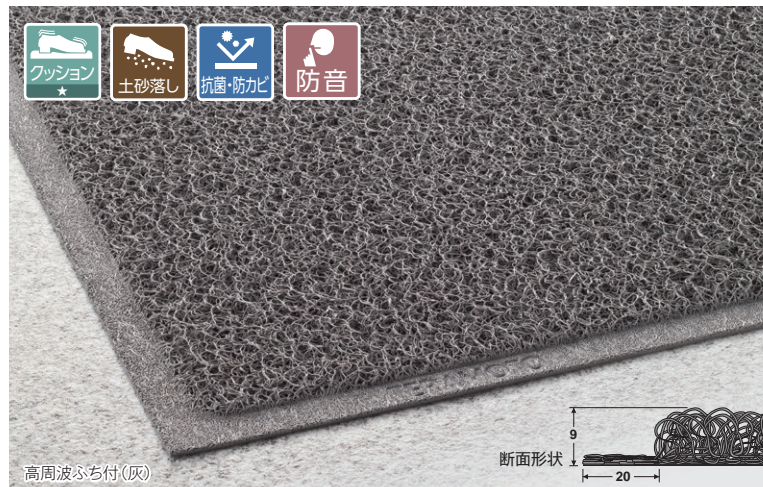

表面形状

裏面形状

規格色

細かいコイルでこまかい砂やホコリまで落とします。  
汚れが下までぬけないタイプなので床に優しいマットです。