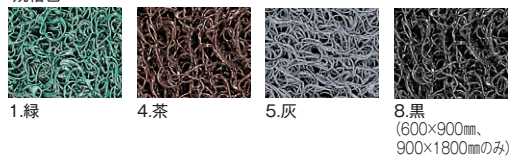

色コード/1.緑 4.茶 5.灰 8.黒

- 別注サイズ及び受注生産品は受注後約1週間で出荷します。
- 360×600mm以下のサイズは別途見積(割高)になります。
- 規格色黒のサイズは、600×900mm、900×1800mmのみです。
- 施工費は別途申し受けます。 ●抗菌・防カビ・防藻剤入
- 温度変化により伸縮する場合があります。ご了承ください。

防炎 EN 080065

規格サイズ	JANコード			
	緑	茶	灰	黒
450×750mm	272719	272740	272757	.....
600×900mm	272818	272849	272856	739380
900×1200mm	273013	273044	273051	.....
900×1500mm	273112	273143	273150	.....
900×1800mm	273211	273242	273259	739489
90cm×6m	273310	273341	273358	.....
120cm×6m	273419	273440	273457	.....

表面形状

裏面形状

規格色