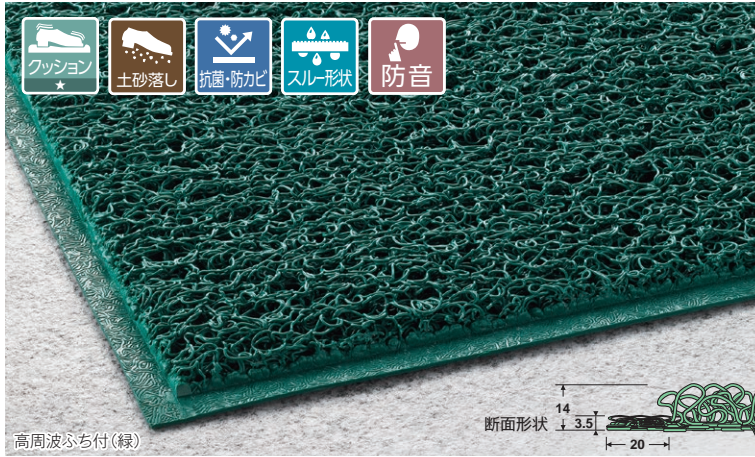

土砂や水は下に抜け落ちるので、雨の日は水切り効果があります。

受注生産 別注可能

### ケミタングル®ハード

材質 塩化ビニール  
規格色 緑・茶・灰  
厚さ 約14mm  
重量 1㎡に付約5.0kg

品番	色コード	規格サイズ	重量(約)	価格	梱包入数	元払数量
MR-139-040-□		600×900mm	2.7kg	¥24,000(税込¥26,400)	10枚	5枚以上
MR-139-042-□		750×900mm	3.4kg	¥29,000(税込¥31,900)	1枚	3枚以上
MR-139-044-□		900×1200mm	5.5kg	¥48,000(税込¥52,800)	1枚	2枚以上
MR-139-046-□		900×1500mm	6.8kg	¥58,000(税込¥63,800)	1枚	2枚以上
MR-139-048-□		900×1800mm	8.2kg	¥70,000(税込¥77,000)	1枚	2枚以上
MR-139-049-□		1200×1800mm	11kg	¥97,000(税込¥106,700)	1枚	1枚以上

●上記製品は高周波による、ふち(20mm巾)付です。

品番	色コード	規格サイズ	重量(約)	価格	梱包入数	元払数量
MR-139-055-□		90cm×6m(ふちなし)	30kg	¥235,000(税込¥258,500)	1本	1本以上
MR-139-080-□		1㎡に付(ふちなし)	5.1kg	¥46,000(税込¥50,600)		3㎡以上
MR-139-082-□		1㎡に付(25mm巾ふち付)	5.3kg	¥50,000(税込¥55,000)		3㎡以上
MR-139-084-□		1㎡に付(38mm巾ふち付)	5.7kg	¥50,000(税込¥55,000)		3㎡以上
MR-139-088-□		1㎡に付(高周波ふち付)	5.1kg	¥50,000(税込¥55,000)		3㎡以上

表面形状

裏面形状

規格色

細かいコイルでこまかい砂やホコリまで落とします。  
汚れが下までぬけないタイプなので床に優しいマットです。