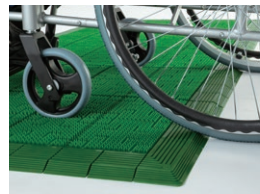

土砂の侵入を防ぐとともに、車椅子やカートの通行もスムーズ。