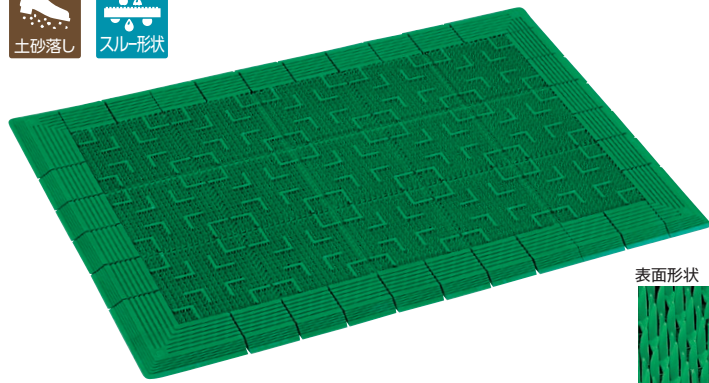

土砂や水がマットの下に抜け落ちるスルー形状。除塵効果が長持ちします。

別注可能

テラロイヤル® マット

材質 EVA樹脂(エチレン・酢酸ビニール共重合体)
規格色 茶・灰・若草
厚さ 18mm

品番	色コード	規格サイズ(約)	重量(約)	価格	梱包入数	元払数量
MR-050-040-□		600×900mm	2.2kg	¥11,500(税込¥12,650)	5枚	10枚以上
MR-050-050-□		900×1200mm	4.4kg	¥22,500(税込¥24,750)	1枚	5枚以上
MR-050-052-□		900×1500mm	5.4kg	¥28,500(税込¥31,350)	1枚	5枚以上
MR-050-056-□		900×1800mm	6.4kg	¥34,000(税込¥37,400)	1枚	5枚以上
MR-050-080-□		1㎡に付	4.1kg	¥21,500(税込¥23,650)		3㎡以上

色コード/4.茶 5.灰 7.若草

- 茶と灰は受注生産品です。受注生産品及び別注サイズは受注後約1週間で出荷します。
- 受注生産品の梱包入数は確認願います。●施工費は別途申し受けます。
- 別注サイズをご注文の際は、ふち付・ふちなしをご指定ください。
- ふちなし加工も承ります。詳しくはお問い合わせください。
- 別注サイズは1800×3000mmまで製作できます。それ以上のサイズはお問い合わせください。

塩ビ不使用

防炎 E0 790642

規格サイズ	JANコード		
	茶	灰	若草
600×900mm	119441	119458	119472
900×1200mm	119540	119557	119571
900×1500mm	119649	119656	119670
900×1800mm	119748	119755	119779

土砂の侵入を防ぐとともに、車椅子やカートの通行もスムーズ。

表面形状

スルー形状

断面形状

規格色

4.茶 受注生産 5.灰 受注生産 7.若草

人工芝のようなソフトな感触の土砂落としマット。

表面形状

規格色

1.緑 5.灰 受注生産

断面形状