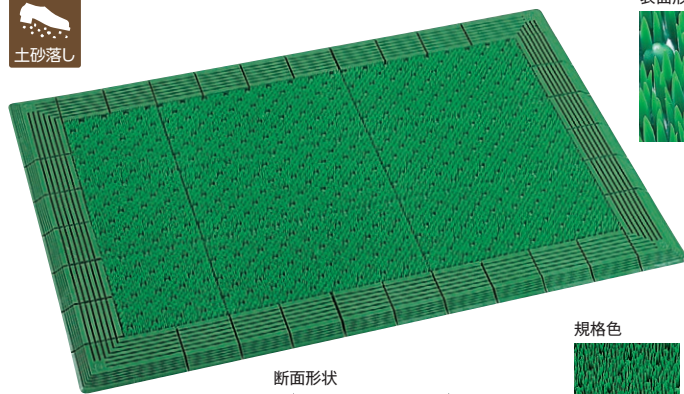

土砂や水がマットの下に抜け落ちるスルー形状。除塵効果が長持ちします。

別注可能

テラロイヤル® マット

材質 EVA樹脂(エチレン・酢酸ビニール共重合体)
規格色 茶・灰・若草
厚さ 18mm

品番	色コード	規格サイズ(約)	重量(約)	価格	梱包入数	元払数量
MR-050-040-□		600×900mm	2.2kg	¥11,500(税込¥12,650)	5枚	10枚以上
MR-050-050-□		900×1200mm	4.4kg	¥22,500(税込¥24,750)	1枚	5枚以上
MR-050-052-□		900×1500mm	5.4kg	¥28,500(税込¥31,350)	1枚	5枚以上
MR-050-056-□		900×1800mm	6.4kg	¥34,000(税込¥37,400)	1枚	5枚以上
MR-050-080-□		1㎡に付	4.1kg	¥21,500(税込¥23,650)		3㎡以上

塩ビ不使用

防炎 E0 790642

規格サイズ	JANコード		
	茶	灰	若草
600×900mm	119441	119458	119472
900×1200mm	119540	119557	119571
900×1500mm	119649	119656	119670
900×1800mm	119748	119755	119779

土砂の侵入を防ぐとともに、車椅子やカートの通行もスムーズ。

表面形状

スルー形状

断面形状

規格色

4.茶 受注生産 5.灰 受注生産 7.若草

人工芝のようなソフトな感触の土砂落としマット。

表面形状

規格色

1.緑 5.灰 受注生産

断面形状

テラエルボー® マット

材質 EVA樹脂(エチレン・酢酸ビニール共重合体)
規格色 緑・灰
厚さ 17.5mm

品番	色コード	規格サイズ(約)	重量(約)	価格	梱包入数	元払数量
MR-052-020-□		450×750mm	1.4kg	¥6,500(税込¥7,150)	10枚	10枚以上
MR-052-040-□		600×900mm	2.2kg	¥10,500(税込¥11,550)	5枚	10枚以上
MR-052-050-□		900×1200mm	4.4kg	¥21,000(税込¥23,100)	1枚	5枚以上
MR-052-052-□		900×1500mm	5.4kg	¥26,500(税込¥29,150)	1枚	5枚以上
MR-052-056-□		900×1800mm	6.4kg	¥31,500(税込¥34,650)	1枚	5枚以上
MR-052-080-□		1㎡に付	4.2kg	¥23,500(税込¥25,850)		3㎡以上