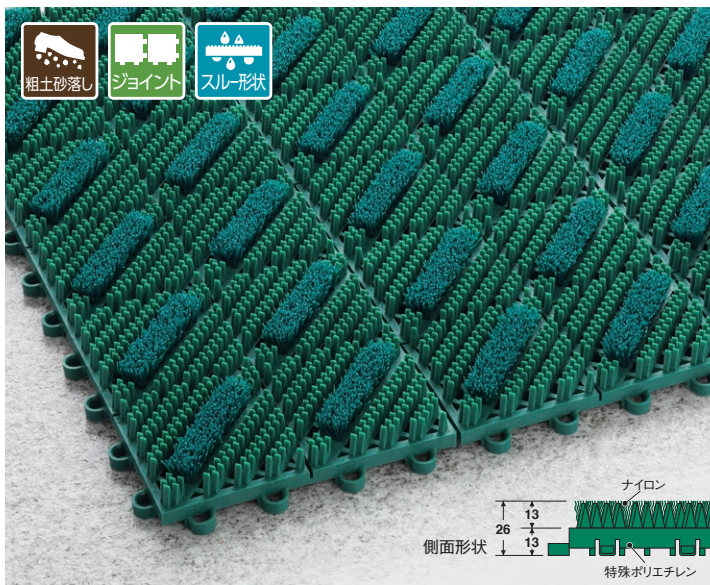

**粗土砂落とし用 丈夫な極太ブラシでかき落とす、土砂落としの定番。ジョイント式で簡単施工できます。**

表面形状

フラットで凹凸が少なく  
ヒールや車いすでも  
安心です。

カラーブラッシュ®(茶)

**カラーブラッシュ® 厚さ約26mm**

材質 ベース部:特殊ポリエチレン、  
ブラシ部:ナイロン 規格色 緑・茶・灰・ライトグレー  
厚さ 約26mm

品番	色コード	規格サイズ	重量(約)	価格	梱包入数	元払数量
MR-096-072-□	1	1ピース150×150mm	175g	¥ 800(税込¥ 880)	80枚	80枚以上
MR-096-240-□	600×900mm(ふち付)	3.5kg	¥17,500(税込¥19,250)	1枚	5枚以上	
MR-096-080-□	1㎡に付	7.8kg	¥38,500(税込¥42,350)*	*材料積算価格		

色コード/1.緑 4.茶 5.灰 6.ライトグレー  
●600×900mm(ふち付)は受注生産です。 ●駒の都合により寸法は正確に製作できません。  
●組立品の発送はできません。 ●施工費は別途申し受けます。

塩ビ不使用 防災 E0 920637

規格サイズ	JANコード			
	緑	茶	灰	ライトグレー
1ピース150×150mm	387017	387048	387055	387062
600×900mm	448015	448046	448053	448060

カラーブラッシュ®の試験結果は▶P.367

**専用ふち カラーブラッシュ® 専用ふち**

材質 特殊ポリエチレン 規格色 緑・茶・灰・ライトグレー 厚さ 約20mm

品番	色コード	規格	サイズ	重量(約)	価格	梱包入数	元払数量
MR-096-890-□	角ふち	75×75mm	20g	¥260(税込¥286)	40枚	40枚以上	
MR-096-893-□	中ふちオス	75×150mm	50g	¥320(税込¥352)	100枚	100枚以上	
MR-096-894-□	中ふちメス	75×150mm	50g	¥320(税込¥352)	100枚	100枚以上	

規格	JANコード			
	緑	茶	灰	ライトグレー
角ふち	387215	387246	387253	387260
中ふちオス	387314	387345	387352	387369
中ふちメス	387413	387444	387451	387468