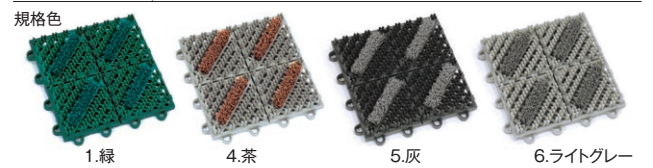

**粗土砂落とし用 丈夫な極太ブラシでかき落とす、土砂落としの定番。ジョイント式で簡単施工できます。**

表面形状

フラットで凹凸が少なく  
ヒールや車いすでも  
安心です。

カラーブラッシュ®(茶)

**カラーブラッシュ® 厚さ約26mm**

材質 ベース部:特殊ポリエチレン、  
ブラシ部:ナイロン 規格色 緑・茶・灰・ライトグレー  
厚さ 約26mm

品番	色コード	規格サイズ	重量(約)	価格	梱包入数	元払数量
MR-096-072-□	1	1ピース150×150mm	175g	¥ 800(税込¥ 880)	80枚	80枚以上
MR-096-240-□	600×900mm(ふち付)	3.5kg	¥17,500(税込¥19,250)	1枚	5枚以上	
MR-096-080-□	1㎡に付	7.8kg	¥38,500(税込¥42,350)*	*材料積算価格		

色コード/1.緑 4.茶 5.灰 6.ライトグレー  
●600×900mm(ふち付)は受注生産です。 ●駒の都合により寸法は正確に製作できません。  
●組立品の発送はできません。 ●施工費は別途申し受けます。

塩ビ不使用 防災 E0 920637

規格サイズ	JANコード			
	緑	茶	灰	ライトグレー
1ピース150×150mm	387017	387048	387055	387062
600×900mm	448015	448046	448053	448060

カラーブラッシュ®の試験結果は▶P.367

**専用ふち カラーブラッシュ® 専用ふち**

材質 特殊ポリエチレン 規格色 緑・茶・灰・ライトグレー 厚さ 約20mm

品番	色コード	規格	サイズ	重量(約)	価格	梱包入数	元払数量
MR-096-890-□	角ふち	75×75mm	20g	¥260(税込¥286)	40枚	40枚以上	
MR-096-893-□	中ふちオス	75×150mm	50g	¥320(税込¥352)	100枚	100枚以上	
MR-096-894-□	中ふちメス	75×150mm	50g	¥320(税込¥352)	100枚	100枚以上	