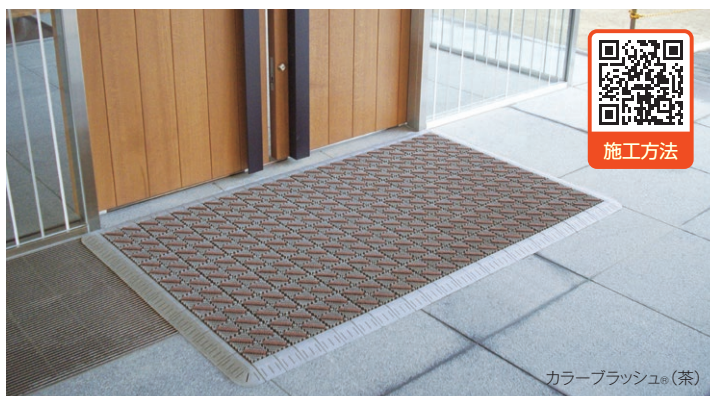

**粗土砂落とし用 丈夫な極太ブラシでかき落とす、土砂落としの定番。ジョイント式で簡単施工できます。**

表面形状

フラットで凹凸が少なく  
ヒールや車いすでも  
安心です。

カラーブラッシュ®(茶)

**カラーブラッシュ® 厚さ約26mm**

材質 ベース部:特殊ポリエチレン、  
ブラシ部:ナイロン 規格色 緑・茶・灰・ライトグレー  
厚さ 約26mm

品番	色コード	規格サイズ	重量(約)	価格	梱包入数	元払数量
MR-096-072-□	1	1ピース150×150mm	175g	¥ 800(税込¥ 880)	80枚	80枚以上
MR-096-240-□	600×900mm(ふち付)	3.5kg	¥17,500(税込¥19,250)	1枚	5枚以上	
MR-096-080-□	1㎡に付	7.8kg	¥38,500(税込¥42,350)*	*材料積算価格		

色コード/1.緑 4.茶 5.灰 6.ライトグレー  
●600×900mm(ふち付)は受注生産です。 ●駒の都合により寸法は正確に製作できません。  
●組立品の発送はできません。 ●施工費は別途申し受けます。

塩ビ不使用 防災 E0 920637

規格サイズ	JANコード			
	緑	茶	灰	ライトグレー
1ピース150×150mm	387017	387048	387055	387062
600×900mm	448015	448046	448053	448060

カラーブラッシュ®の試験結果は▶P.367

**専用ふち カラーブラッシュ® 専用ふち**

材質 特殊ポリエチレン 規格色 緑・茶・灰・ライトグレー 厚さ 約20mm

品番	色コード	規格	サイズ	重量(約)	価格	梱包入数	元払数量
MR-096-890-□	角ふち	75×75mm	20g	¥260(税込¥286)	40枚	40枚以上	
MR-096-893-□	中ふちオス	75×150mm	50g	¥320(税込¥352)	100枚	100枚以上	
MR-096-894-□	中ふちメス	75×150mm	50g	¥320(税込¥352)	100枚	100枚以上	