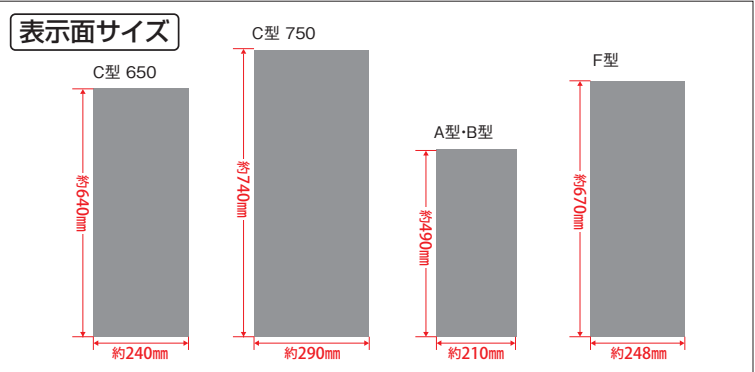

消火器対応サイズ一覧

規格	適応消火器サイズ
C型650	高さ 57cmまで
C型750	高さ 65cmまで
A型	高さ 50cmまで
B型	高さ 50cmまで
F型	高さ 60cmまで

ご注文の際のご注意 自治体によりまして、消防法により消火器の文字を赤色の枠で囲む必要があるなど、消火器を設置する際の規定がございます。消火器を設置されるご住所の自治体の規定をご確認の上ご購入ください。