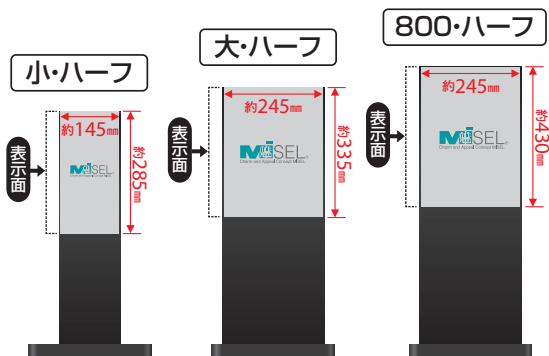

## デザイン例

表示面のサイズは右記を参考にしてください。  
 その際にデザインの原稿や図案、  
 印刷したいマーク、ロゴなどは、お客様側でご用意ください。

以下の商品に対応したデザイン例です。

- ミセルフラパネル 小 ●ミセルフラパネル 大
- ミセルフラパネル 800

下記デザイン例の  
 表示面サイズは **大・ハーフ** です。

※「ハーフ」は商品全体に対して、約半分の表示面サイズです。  
 ※規格サイズ「小」・「800」は縦横の比率が違いますので、  
 弊社でバランスを調整させていただきます。

下記以外にも  
 様々なデザインを  
 ご用意しております。

表示面のサイズは右記を参考にしてください。その際にデザインの  
 原稿や図案、印刷したいマーク、ロゴなどは、お客様側でご用意ください。

以下の商品に対応したデザイン例です。

- ミセルフラパネル 小 ●ミセルフラパネル 大 ●ミセルフラパネル 800

下記デザイン例の表示面サイズは **大・フル** です。

※「フル」は商品全体に対して、全面の表示面サイズです。  
 ※規格サイズ「小」・「800」は縦横の比率が違いますので、  
 弊社でバランスを調整させていただきます。