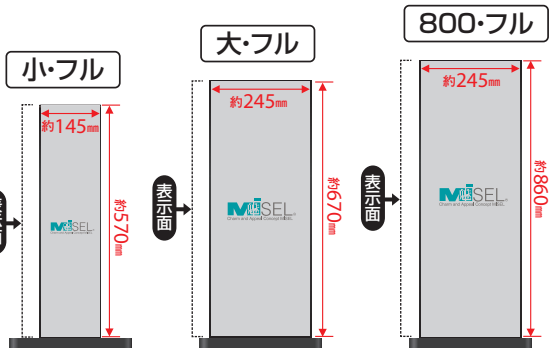

## デザイン例

表示面のサイズは右記を参考にしてください。  
 その際にデザインの原稿や図案、  
 印刷したいマーク、ロゴなどは、お客様側でご用意ください。

以下の商品に対応したデザイン例です。

- ミセルフラパネル 小 ●ミセルフラパネル 大
- ミセルフラパネル 800

下記デザイン例の  
 表示面サイズは **大・ハーフ** です。

※「ハーフ」は商品全体に対して、約半分の表示面サイズです。  
 ※規格サイズ「小」・「800」は縦横の比率が違いますので、  
 弊社でバランスを調整させていただきます。

下記以外にも  
 様々なデザインを  
 ご用意しております。

表示面のサイズは右記を参考にしてください。その際にデザインの  
 原稿や図案、印刷したいマーク、ロゴなどは、お客様側でご用意ください。

以下の商品に対応したデザイン例です。

- ミセルフラパネル 小 ●ミセルフラパネル 大 ●ミセルフラパネル 800

下記デザイン例の表示面サイズは **大・フル** です。

※「フル」は商品全体に対して、全面の表示面サイズです。  
 ※規格サイズ「小」・「800」は縦横の比率が違いますので、  
 弊社でバランスを調整させていただきます。