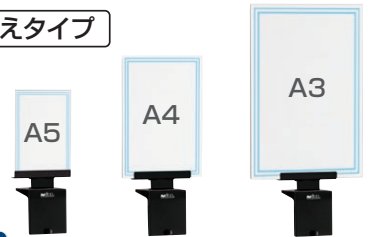

差替えタイプ

屋内用

ミセルホルダー パネル差替え式

受注
生産

材質 本体:ABS、パネル:PET

品番	規格	本体重量(約)	価格(税別)	梱包入数	元払数量
OT-542-000-0	A5	100g	¥ 8,900(税込¥ 9,790)	4セット	4セット以上
OT-542-001-0	A4	120g	¥ 9,600(税込¥10,560)	4セット	4セット以上
OT-542-002-0	A3	150g	¥11,000(税込¥12,100)	4セット	4セット以上

- ●受注生産品です。受注後約1週間で出荷します。
- ●この商品は屋内用です。屋外や高温になる場所には設置しないでください。
- ●アタッチメントパーツ付

意匠登録済 特許登録済

他社製品にも取り付け可能
付属のアタッチメントパーツを使用すると
他社製の様々なベルトパーテーションに
取り付けが可能です。

取り付け方

アタッチメントパーツ
※一部取り付けられないもの
もございます。

クリアパネルに挟んでセットするだけで
簡単に告知・案内のスタンドが完成。