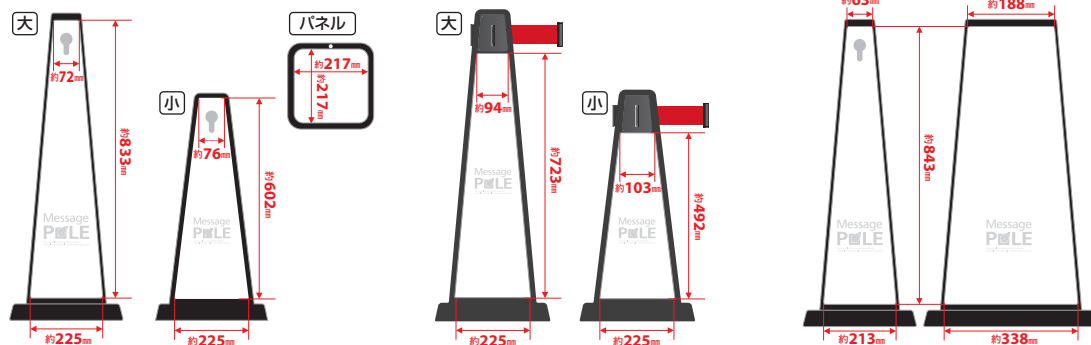

表示面サイズ

表示面のサイズは右記を参考にしてください。その際にデザインの下原稿や図案、印刷したいマーク、ロゴなどは、お客さま側でご用意ください。

注文用紙は、ホームページからダウンロード可能。

<http://t-misel.jp/purchase/>

以下の商品に対応したサイズです。

- ミセルメッセージポール
- ミセルメッセージポールパネル付
- ミセルモーキングポール
- ミセル消毒スタンド
- ミセルパーテーション

以下の商品に対応したサイズです。

- ミセルメッセージポール・ワイド

デザインテンプレート

「ミセルメッセージポール パネル付」は、**本体+パネル部分のデザイン**をご参照ください。それ以外の商品については、**本体部分のデザインのみ**をご参照ください。

下記以外にも様々な**デザイン**をご用意しております。

デザイン例

ミセルメッセージポール・ワイド

単色無地