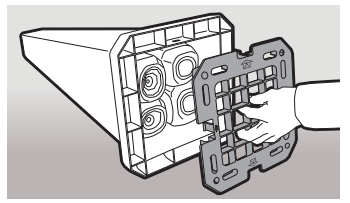

ミセル メッセージポール®

ミセル メッセージポール®小+ミセル メッセージポール®専用ゴムウェイト+ミセル おしゅれパー

景観を損なわずにメッセージを
アピールできるポールサインです。

特許
登録済

特許
製法 テラモト独自の
特許製法で表示面が
剥がれにくい構造です

持ち運びに便利な取手付です。
着脱も簡単にできます。

ミセル メッセージポール® 受注生産

¥17,600 (税込¥19,360) (小) ※シート印刷・貼り工賃を含みます。
¥20,700 (税込¥22,770) (大)

材 質 本体・底板:ポリプロピレン、ハンドル:ナイロン、印刷面:塩化ビニール
本体規格色ブラック・ホワイト

品番	本体色コード	規格	サイズ(約)	重量(約)	梱包入数	元払数量
OT-550-801-□	小	□322×H686mm	2.0kg	1台	4台以上	
OT-550-800-□	大	□322×H922mm	2.7kg	1台	4台以上	

本体色コード/7.ブラック 8.ホワイト
●受注生産品です。受注後約1週間で出荷します。
●転倒防止のおもりを必ずセットしてください。

特許登録済 デザインテンプレート▶P.243

転倒防止用のおもりが
セットできます。

底板が付属しているので、ペットボトルなどのおもりを収納でき、転倒防止に効果的です。おもりとなるペットボトル1.5L~2Lを4本まで収納できます。

反射シート加工も承ります。

シートに内蔵した微小なガラスビーズで、入射光を光源方向に反射する再帰性反射シートです。ヘッドライトなどを受けて明るく輝き、夜間の安全確保やコミュニケーションに活躍します。